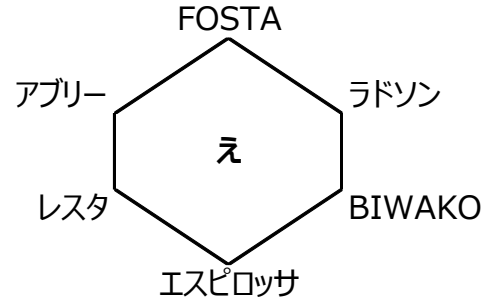

2021年 第36回日本クラブユースサッカー選手権U-15滋賀県大会

会場責任チーム

結果報告チーム

4月11日	BLB		主・副審	四・副審
10:30	エランドール	- オールサウス	クレアーレ	アレグロ
12:00	カラーズ	- FTS	BIWAKO	エスピロッサ
13:30	クレアーレ	- アレグロ	エランドール	オールサウス
15:00	BIWAKO	- エスピロッサ	カラーズ	FTS

4月11日	水口スポーツの森		主・副審	四・副審
10:30	MIO東近江	- セゾン	REPLO	栗東FC
12:00	アズー	- LASTA	レスタ	アプリー
13:30	REPLO	- 栗東FC	MIO東近江	セゾン
15:00	レスタ	- アプリー	アズー	LASTA

4月17日	BLB		主・副審	四・副審
10:30	レイジエンド	- アレグロ	サンガ瀬田	オールサウス
12:00	FOSTA	- エスピロッサ	FC湖東	FTS
13:30	サンガ瀬田	- オールサウス	レイジエンド	アレグロ
15:00	FC湖東	- FTS	FOSTA	エスピロッサ

4月17日	甲南ハートヘルス		主・四審	副審
10:00	クレアーレ	- 栗東FC	REPLO	ラドソン

4月18日	BLB		主・副審	四・副審
10:30	栗東FC	- エフォート	セゾン	レボナ
12:00	アプリー	- ラドソン	LASTA	SAGAWA
13:30	セゾン	- レボナ	栗東FC	エフォート
15:00	LASTA	- SAGAWA	アプリー	ラドソン

4月18日	東近江		主・副審	四・副審
10:30	クレアーレ	- REPLO	エランドール	MIO東近江
12:00	BIWAKO	- レスタ	カラーズ	アズー
13:30	エランドール	- MIO東近江	クレアーレ	REPLO
15:00	カラーズ	- アズー	BIWAKO	レスタ

4月24日	水口スポーツの森		主・副審	四・副審
10:30	アズー	- FC湖東	レスタ	FOSTA
12:00	REPLO	- レイジエンド	MIO東近江	サンガ瀬田
13:30	レスタ	- FOSTA	アズー	FC湖東
15:00	MIO東近江	- サンガ瀬田	REPLO	レイジエンド

4月24日	希望ヶ丘		主・副審	四・副審
10:30	SAGAWA	- FTS	ラドソン	エスピロッサ
12:00	エフォート	- アレグロ	レボナ	オールサウス
13:30	ラドソン	- エスピロッサ	SAGAWA	FTS
15:00	レボナ	- オールサウス	エフォート	アレグロ

4月25日	東近江		主・副審	四・副審
10:30	カラーズ	- LASTA	エランドール	セゾン
12:00	BIWAKO	- アプリー	カラーズ	LASTA
13:30	エランドール	- セゾン	BIWAKO	アプリー

4月25日	伊香立		主・副審	四・副審
10:30	サンガ瀬田	- レボナ	レイジエンド	エフォート
12:00	FC湖東	- SAGAWA	FOSTA	ラドソン
13:30	レイジエンド	- エフォート	サンガ瀬田	レボナ
15:00	FOSTA	- ラドソン	FC湖東	SAGAWA