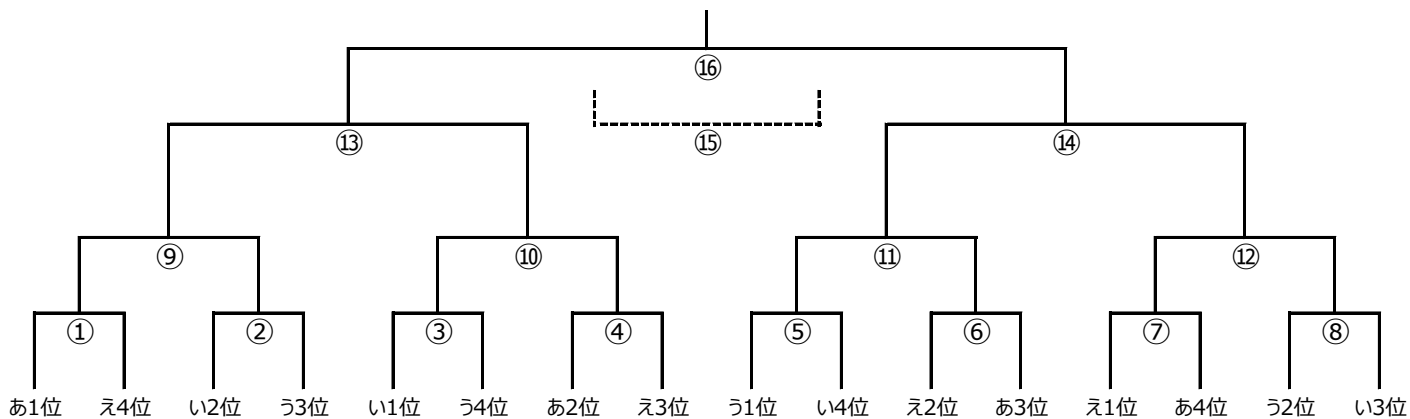

5月3日	BLB		主・副審	四・副審
① 10:30	あ1位	- え4位	い1位	う4位
② 12:00	い2位	- う3位	あ2位	え3位
③ 13:30	い1位	- う4位	あ1位	え4位
④ 15:00	あ2位	- え3位	い2位	う3位

5月3日	BLC		主・副審	四・副審
⑤ 10:30	う1位	- い4位	え1位	あ4位
⑥ 12:00	え2位	- あ3位	う2位	い3位
⑦ 13:30	え1位	- あ4位	う1位	い4位
⑧ 15:00	う2位	- い3位	え2位	あ3位

5月4日	BLB		主審	四・副審1	四・副審2
⑨ 10:30	①勝ち	- ②勝ち	協会	⑤勝ち	⑥勝ち
⑩ 12:00	③勝ち	- ④勝ち	協会	⑦勝ち	⑧勝ち
⑪ 13:30	⑤勝ち	- ⑥勝ち	協会	①勝ち	②勝ち
⑫ 15:00	⑦勝ち	- ⑧勝ち	協会	③勝ち	④勝ち

5月5日	BLB		主審	四・副審1	四・副審2
⑬ 11:00	⑨勝ち	- ⑩勝ち	協会	⑪勝ち	⑫勝ち
⑭ 13:00	⑪勝ち	- ⑫勝ち	協会	⑨勝ち	⑩勝ち

5月9日	BLB		主審	副審1	副審2	四審
⑮ 11:00	⑬負け	- ⑭負け	協会	協会	協会	⑯
⑯ 13:00	⑬勝ち	- ⑭勝ち	協会	協会	協会	⑮