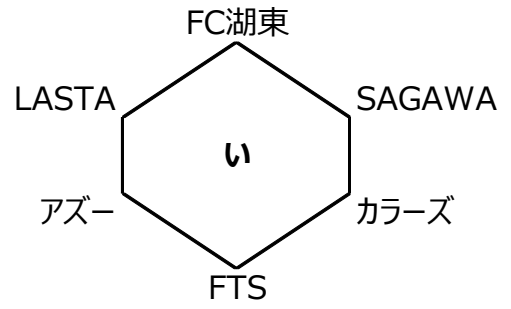

2021年 第36回日本クラブユースサッカー選手権U-15滋賀県大会

会場責任チーム

結果報告チーム

4月11日	BLB		主・副審	四・副審
10:30	エランドール	- オールサウス	クレアーレ	アレグロ
12:00	カラーズ	- FTS	BIWAKO	エスピロッサ
13:30	クレアーレ	- アレグロ	エランドール	オールサウス
15:00	BIWAKO	- エスピロッサ	カラーズ	FTS

4月11日	水口スポーツの森		主・副審	四・副審
10:30	MIO東近江	- セゾン	REPLO	栗東FC
12:00	アズー	- LASTA	レスタ	アプリー
13:30	REPLO	- 栗東FC	MIO東近江	セゾン
15:00	レスタ	- アプリー	アズー	LASTA