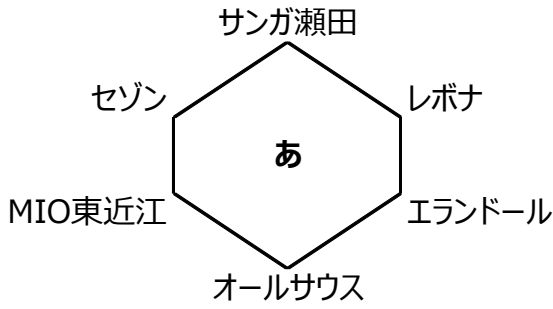

2021年 第36回日本クラブユースサッカー選手権U-15滋賀県大会

会場責任チーム

結果報告チーム

4月11日	BLB		主・副審	四・副審
10:30	エランドール	- オールサウス	クレアーレ	アレグロ
12:00	カラーズ	- FTS	BIWAKO	エスピロッサ
13:30	クレアーレ	- アレグロ	エランドール	オールサウス
15:00	BIWAKO	- エスピロッサ	カラーズ	FTS

4月11日	水口スポーツの森		主・副審	四・副審
10:30	MIO東近江	- セゾン	REPLO	栗東FC
12:00	アズー	- LASTA	レスタ	アプリー
13:30	REPLO	- 栗東FC	MIO東近江	セゾン
15:00	レスタ	- アプリー	アズー	LASTA