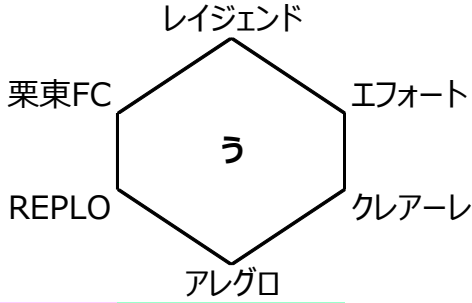

2021年 第36回日本クラブユースサッカー選手権U-15滋賀県大会

会場責任チーム

結果報告チーム

4月11日	BLB		主・副審	四・副審
10:30	エランドール	- オールサウス	クレアーレ	アレグロ
12:00	カラーズ	- FTS	BIWAKO	エスピロッサ
13:30	クレアーレ	- アレグロ	エランドール	オールサウス
15:00	BIWAKO	- エスピロッサ	カラーズ	FTS

4月11日	水口スポーツの森		主・副審	四・副審
10:30	MIO東近江	- セゾン	REPLO	栗東FC
12:00	アズー	- LASTA	レスタ	アプリー
13:30	REPLO	- 栗東FC	MIO東近江	セゾン
15:00	レスタ	- アプリー	アズー	LASTA