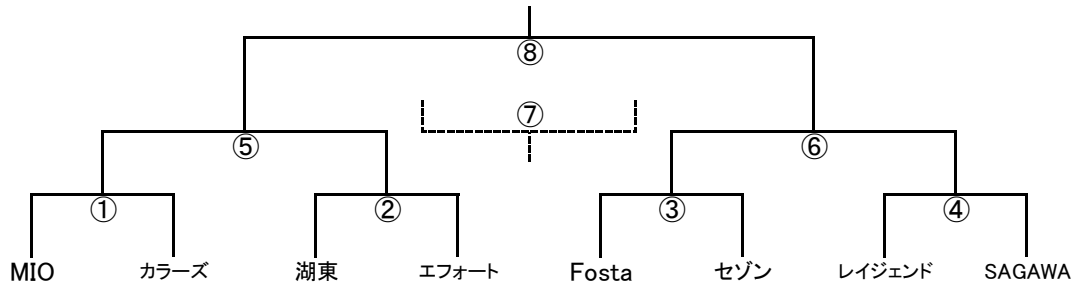

決勝トーナメント

11月9日 BLB				主審	副審	副審
			-			
①	10:00	MIO	-	カラーズ	セゾン	Fosta
②	11:30	湖東	-	エフオート	SAGAWA	レイジェンド
③	13:00	Fosta	-	セゾン	カラーズ	MIO
④	14:30	レイジェンド	-	SAGAWA	エフオート	湖東
			-			

11月10日 JFP				主審	副審	副審
			-			
⑤	13:00	①勝	-	②勝	協会	③勝
⑥	14:30	③勝	-	④勝	協会	①勝
⑦	16:00	⑤負	-	⑥負	協会	協会
⑧	17:30	⑤勝	-	⑥勝	協会	協会
			-