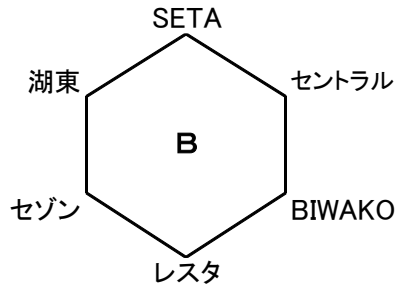

2019年クラブユース新人戦

10月19日(土)		BL C		主審	4副審	副審
10:00	エスピロッサ	0-0	クレアーレ	東近江	レボナ	東近江
11:30	セゾン	4-0	レスタ	カラーズ	NFAC	カラーズ
13:00	東近江	9-0	レボナ	エスピロッサ	クレアーレ	エスピロッサ
14:30	NFAC	0-7	カラーズ	セゾン	レスタ	セゾン
15:30						

10月19日(土)		伊香立		主審	4副審	副審
10:30	AZUL	2-4	REPLO	オールサウス	ラスタ	オールサウス
12:00	BIWAKO	9-0	セントラル	AZUL	REPLO	AZUL
13:30	オールサウス	1-6	ラスタ	BIWAKO	セントラル	BIWAKO
14:30						
15:30						