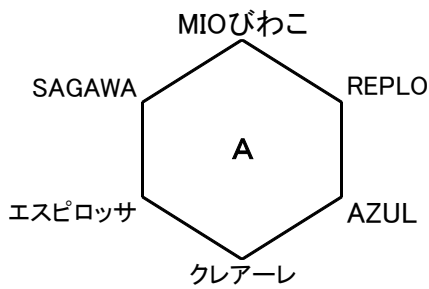

2019年クラブユース新人戦

10月19日(土)		BL C		主審	4副審	副審
10:00	エスピロッサ	0-0	クレアーレ	東近江	レボナ	東近江
11:30	セゾン	4-0	レスタ	カラーズ	NFAC	カラーズ
13:00	東近江	9-0	レボナ	エスピロッサ	クレアーレ	エスピロッサ
14:30	NFAC	0-7	カラーズ	セゾン	レスタ	セゾン
15:30						

10月19日(土)		伊香立		主審	4副審	副審
10:30	AZUL	2-4	REPLO	オールサウス	ラスタ	オールサウス
12:00	BIWAKO	9-0	セントラル	AZUL	REPLO	AZUL
13:30	オールサウス	1-6	ラスタ	BIWAKO	セントラル	BIWAKO
14:30						
15:30						