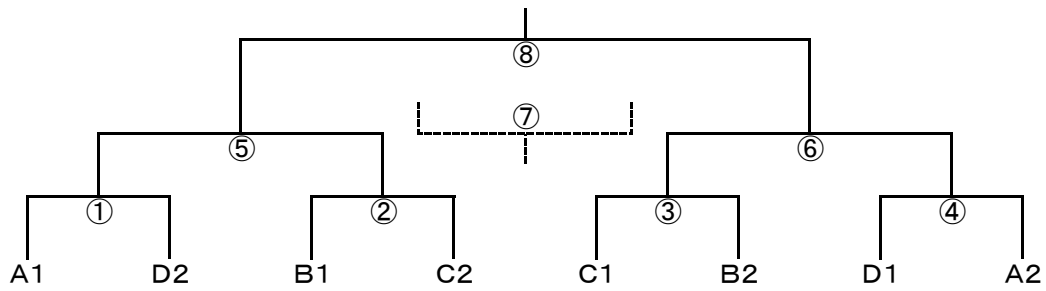

11月3日(日) 蒲生				主審	4副審	副審
10:00	Fosta	—	ラスタ	NFAC	栗東	NFAC
11:30	エフオート	—	東近江	Fosta	ラスタ	Fosta
13:00	栗東	—	NFAC	MIO	REPLO	MIO
14:30	レボナ	—	オールサウス	エフオート	東近江	エフオート
15:30	MIO	—	REPLO	レボナ	オールサウス	レボナ

11月4日(月) BL A				主審	4副審	副審
10:00	東近江	—	ラスタ	オールサウス	Fosta	オールサウス
11:30	エフオート	—	レボナ	ラスタ	東近江	ラスタ
13:00	Fosta	—	オールサウス	エフオート	レボナ	エフオート
14:30	エフオート	—	ラスタ	Fosta	オールサウス	Fosta
15:30	Fosta	—	レボナ	ラスタ	エフオート	ラスタ

11月4日(月) 栗東				主審	副審	副審
10:00	レイジェンド	—	NFAC	栗東	カラーズ	栗東
11:30	栗東	—	カラーズ	NFAC	レイジェンド	NFAC
13:00	ラドソン	—	NFAC	レイジェンド	栗東	レイジェンド
14:30		—				
15:30		—				

決勝トーナメント

11月9日 BLB					主審	副審	副審
			-				
①	10:00	A1	-	D2	B2	C1	C1
②	11:30	B1	-	C2	A2	D2	D2
③	13:00	C1	-	B2	D4	A1	A1
④	14:30	D1	-	A2	B3	C2	C2
			-				