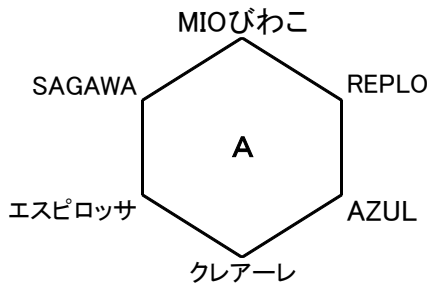

2019年クラブユース新人戦

10月19日(土)		BL C		主審	4副審	副審
10:00	エスピロッサ	—	クレアーレ	東近江	レボナ	東近江
11:30	セゾン	—	レスタ	カラーズ	NFAC	カラーズ
13:00	東近江	—	レボナ	エスピロッサ	クレアーレ	エスピロッサ
14:30	NFAC	—	カラーズ	セゾン	レスタ	セゾン
15:30		—				

10月19日(土)		伊香立		主審	4副審	副審
10:30	AZUL	—	REPLO	オールサウス	ラスタ	オールサウス
12:00	BIWAKO	—	セントラル	AZUL	REPLO	AZUL
13:30	オールサウス	—	ラスタ	BIWAKO	セントラル	BIWAKO
14:30		—				
15:30		—				