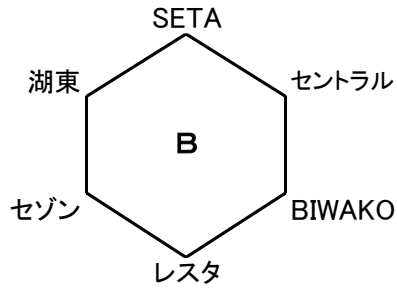

2019年クラブユース新人戦

10月19日(土)		BL C		主審	4副審	副審
10:00	エスピロッサ	—	クレアーレ	東近江	レボナ	東近江
11:30	セゾン	—	レスタ	カラーズ	NFAC	カラーズ
13:00	東近江	—	レボナ	エスピロッサ	クレアーレ	エスピロッサ
14:30	NFAC	—	カラーズ	セゾン	レスタ	セゾン
15:30		—				

10月19日(土)		伊香立		主審	4副審	副審
10:30	AZUL	—	REPLO	オールサウス	ラスタ	オールサウス
12:00	BIWAKO	—	セントラル	AZUL	REPLO	AZUL
13:30	オールサウス	—	ラスタ	BIWAKO	セントラル	BIWAKO
14:30		—				
15:30		—				