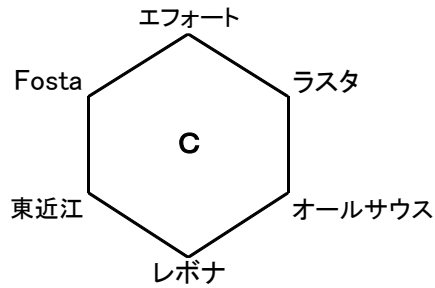

2019年クラブユース新人戦

10月19日(土)		BL C		主審	4副審	副審
10:00	エスピロッサ	—	クレアーレ	東近江	レボナ	東近江
11:30	セゾン	—	レスタ	カラーズ	NFAC	カラーズ
13:00	東近江	—	レボナ	エスピロッサ	クレアーレ	エスピロッサ
14:30	NFAC	—	カラーズ	セゾン	レスタ	セゾン
15:30		—				

10月19日(土)		伊香立		主審	4副審	副審
10:30	AZUL	—	REPLO	オールサウス	ラスタ	オールサウス
12:00	BIWAKO	—	セントラル	AZUL	REPLO	AZUL
13:30	オールサウス	—	ラスタ	BIWAKO	セントラル	BIWAKO
14:30		—				
15:30		—				