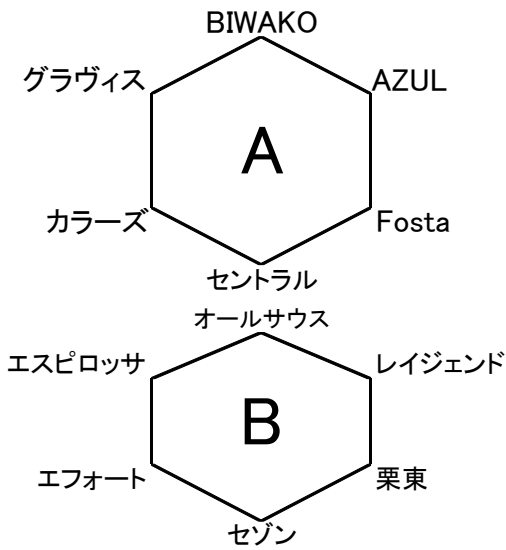

# 2019年クラブユース選手権 滋賀県大会

4月4日	1日目	BL A		主審	副審	4.副
10:30	湖東	3 - 1	SETA	レスタ	レスタ	クレアーレ
12:00	BIWAKO	3 - 2	グラヴィス	湖東	湖東	SETA
13:30	レスタ	1 - 0	クレアーレ	グラヴィス	グラヴィス	BIWAKO
15:00						

4月4日	1日目	BL B		主審	副審	4.副
10:30	オールサウス	0 - 5	エスピロッサ	REPLO	REPLO	ラドソン
12:00	Fosta	4 - 0	AZUL	オールサウス	オールサウス	エスピ
13:30	REPLO	1 - 5	ラドソン	Fosta	Fosta	AZUL
15:00						