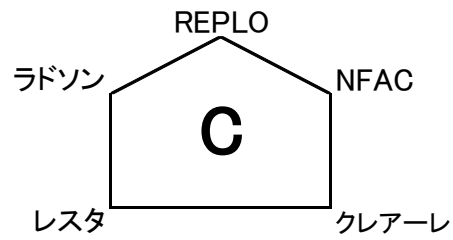

2019年クラブユース選手権 滋賀県大会

4月4日	1日目	BL A		主審	副審	4.副
10:30	湖東	3 - 1	SETA	レスタ	レスタ	クレアーレ
12:00	BIWAKO	3 - 2	グラヴィス	湖東	湖東	SETA
13:30	レスタ	1 - 0	クレアーレ	グラヴィス	グラヴィス	BIWAKO
15:00						

4月4日	1日目	BL B		主審	副審	4.副
10:30	オールサウス	0 - 5	エスピロッサ	REPLO	REPLO	ラドソン
12:00	Fosta	4 - 0	AZUL	オールサウス	オールサウス	エスピ
13:30	REPLO	1 - 5	ラドソン	Fosta	Fosta	AZUL
15:00						

4月4日	1日目	水口		主審	副審	4.副
10:30	ラスタ	0 - 3	東近江	エフォート	エフォート	セゾン
12:00	カラース	6 - 0	セントラル	ラスタ	ラスタ	東近江
13:30	エフォート	1 - 0	セゾン	カラース	カラース	セントラル
15:00						

4月5日	2日目	BL A		主審	副審	4.副
10:30	東近江	1 - 3	湖東	Fosta	Fosta	BIWAKO
12:00	エスピロッサ	2 - 0	エフォート	東近江	東近江	湖東
13:30	Fosta	3 - 0	BIWAKO	エスピ	エスピ	エフォート
15:00		-				

4月5日	2日目	BL B		主審	副審	4.副
10:30	セゾン	8 - 0	オールサウス	セントラル	セントラル	グラヴィス
12:00	クレアーレ	0 - 5	REPLO	セゾン	セゾン	オールサウス
13:30	セントラル	0 - 2	グラヴィス	クレアーレ	クレアーレ	REPLO
15:00		-				

4月5日	2日目	水口		主審	副審	4.副
10:30	SETA	6 - 2	ラスタ	AZUL	AZUL	カラース
12:00	ラドソン	5 - 0	レスタ	SETA	SETA	ラスタ
13:30	カラース	5 - 0	AZUL	ラドソン	ラドソン	レスタ
15:00		-				

4月13日	3日目	BL A		主審	副審	4.副
10:30	東近江	-	レボナ	カラース	カラース	Fosta
12:00	エフォート	-	栗東	レボナ	レボナ	東近江
13:30	Fosta	-	カラース	エフォート	エフォート	栗東
15:00		-				

4月13日	3日目	BL B		主審	副審	4.副
10:30	クレアーレ	-	NFAC	AZUL	AZUL	セントラル
12:00	レイジェンド	-	セゾン	NFAC	NFAC	クレアーレ
13:30	AZUL	-	セントラル	レイジェンド	レイジェンド	セゾン
15:00		-