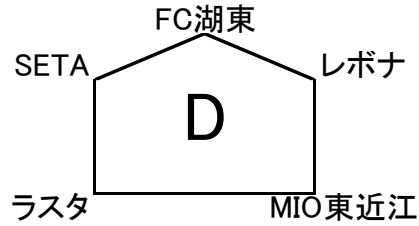

# 2019年クラブユース選手権 滋賀県大会

4月4日	1日目	BL A		主審	副審	4.副
10:30	湖東	3 - 1	SETA	レスタ	レスタ	クレアーレ
12:00	BIWAKO	3 - 2	グラヴィス	湖東	湖東	SETA
13:30	レスタ	1 - 0	クレアーレ	グラヴィス	グラヴィス	BIWAKO
15:00						

4月4日	1日目	BL B		主審	副審	4.副
10:30	オールサウス	0 - 5	エスピロッサ	REPLO	REPLO	ラドソン
12:00	Fosta	4 - 0	AZUL	オールサウス	オールサウス	エスピ
13:30	REPLO	1 - 5	ラドソン	Fosta	Fosta	AZUL
15:00						