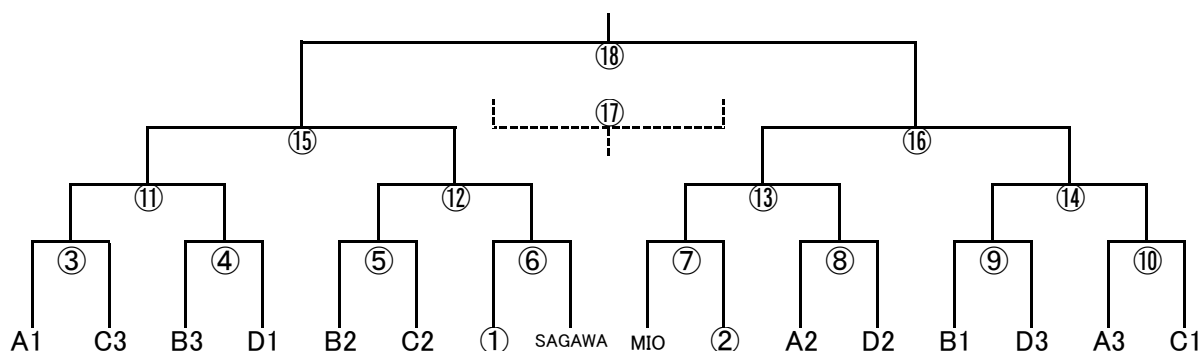

決勝トーナメント

5月2日 10日目 BLA					主審	副審	4.副
(3)	10:30	A1	-	C3	C2	C2	B2
(4)	12:30	B3	-	D1	C3	C3	A1
(5)	14:30	B2	-	C2	B3	B3	D1
			-				

5月3日 11日目 BLB					主審	副審	4.副
(8)	10:30	A2	-	D2	A3	A3	C1
(9)	12:30	B1	-	D3	D2	D2	A2
(10)	14:30	A3	-	C1	D3	D3	B1
			-				

5月4日 12日目 BLB					主審	副審	4.副
(6)	10:30	(1)	-	SAGAWA	(2)	(2)	サ2
(7)	12:30	MIOびわこ	-	(2)	(1)	(1)	サ2
			-				
			-				

5月5日 13日目 BLB					主審	4.副	4.副
(11)	10:30	(3)勝	-	(4)勝	協会	(13)	(13)
(12)	12:00	(5)勝	-	(6)勝	協会	(14)	(14)
(13)	13:30	(7)勝	-	(8)勝	協会	(11)	(11)
(14)	15:00	(9)勝	-	(10)勝	協会	(12)	(12)

5月6日 14日目 BLB					主審	副審	副審	4.審
(15)	11:00	(11)勝	-	(12)勝	協会	協会	協会	(16)
(16)	13:00	(13)勝	-	(14)勝	協会	協会	協会	(15)

5月11日 15日目 BLB					主審	副審	副審	4.審
(17)	11:00	(15)負	-	(16)負	協会	協会	協会	(18)
(18)	13:00	(15)勝	-	(16)勝	協会	協会	協会	(17)