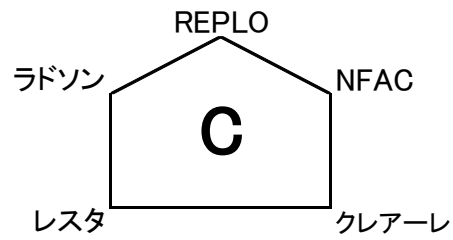

# 2019年クラブユース選手権 滋賀県大会

4月4日	1日目	BL A		主審	副審	4.副
10:30	湖東	3 - 1	SETA	レスタ	レスタ	クレアーレ
12:00	BIWAKO	3 - 2	グラヴィス	湖東	湖東	SETA
13:30	レスタ	1 - 0	クレアーレ	グラヴィス	グラヴィス	BIWAKO
15:00						

4月4日	1日目	BL B		主審	副審	4.副
10:30	オールサウス	0 - 5	エスピロッサ	REPLO	REPLO	ラドソン
12:00	Fosta	4 - 0	AZUL	オールサウス	オールサウス	エスピ
13:30	REPLO	1 - 5	ラドソン	Fosta	Fosta	AZUL
15:00						