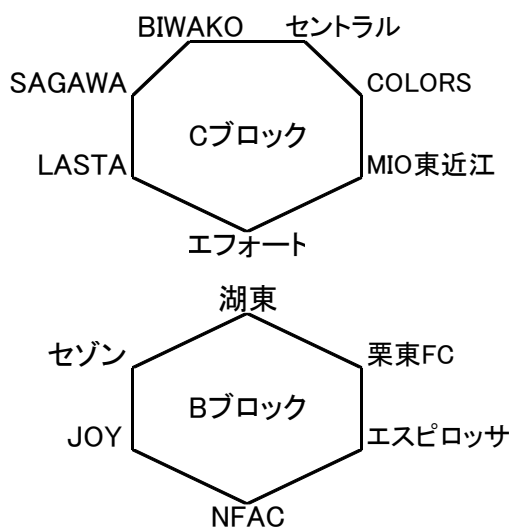

## 2018年クラブユース新人戦

27日	ハートヘルスパーク甲南			主審	副審
10:00	ユナイテッド	4 - 0	クレアーレ	レイジエンド	
11:00	レスタ	5 - 0	オールサウス	ユナイテッド	
12:00	レイジエンド	3 - 0	クレアーレ	オールサウス	
13:00					
14:00		-			

27日	ヤンマーキャステクノ			主審	副審
10:00	MIOびわこ	17 - 1	レボナ	SETA	
11:00	ラドソン	4 - 0	AZUL	MIOびわこ	
12:00	SETA	27 - 0	レボナ	AZUL	
13:00					
14:00		-			

27日	栗東トレセンG			主審	副審
10:00	湖東	7 - 0	栗東FC	エスピロッサ	
11:00	セゾン	2 - 1	エスピロッサ	湖東	
12:00	JOY	1 - 2	栗東FC	セゾン	
13:00					
14:00		-			

27日	湖南市民G			主審	副審
10:00	BIWAKO	0 - 4	SAGAWA	MIO東近江	
11:00	LASTA	0 - 4	エフオート	BIWAKO	
12:00	MIO東近江	0 - 2	COLORS	LASTA	
13:00	BIWAKO	0 - 2	エフオート	COLORS	
14:00	LASTA	0 - 1	COLORS	エフオート	

27日	蒲生G(予備)			主審	副審
10:00		-			
11:00		-			
12:00		-			
13:00		-			
14:00		-			

(使用グラウンド)  
**ヤンマーテクノ**  
 ハートヘルス甲南  
**栗東トレセン**  
 湖南市民(予備 蒲生)

栗東トレセン会場は駐車場の関係で3試合を限度としたい

28日	ハートヘルスパーク甲南			主審	副審
10:00	ユナイテッド	5 - 1	オールサウス	クレー	レスタ
11:00	レイジェンド	0 - 1	FOSTA	クレー	レスタ
12:00	レスタ	6 - 0	クレー	オールサウス	レスタ
13:00	ユナイテッド	0 - 1	FOSTA	レイジェンド	レスタ
14:00		-			