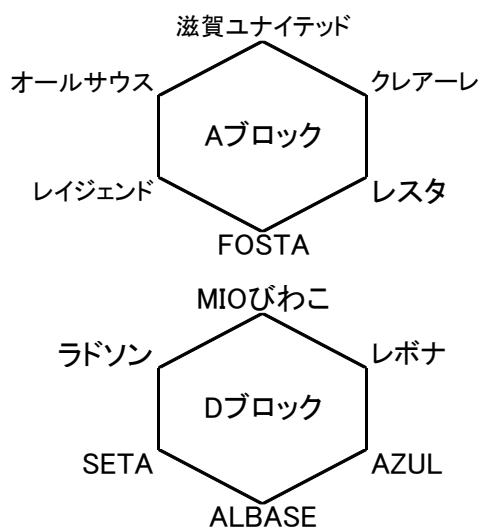

## 2018年クラブユース新人戦

27日	ハートヘルスパーク甲南			主審	副審
10:00	ユナイテッド	4 - 0	クレアーレ	レイジエンド	
11:00	レスタ	5 - 0	オールサウス	ユナイテッド	
12:00	レイジエンド	3 - 0	クレアーレ	オールサウス	
13:00					
14:00		-			

27日	ヤンマーキャステクノ			主審	副審
10:00	MIOびわこ	17 - 1	レボナ	SETA	
11:00	ラドソン	4 - 0	AZUL	MIOびわこ	
12:00	SETA	27 - 0	レボナ	AZUL	
13:00					
14:00		-			