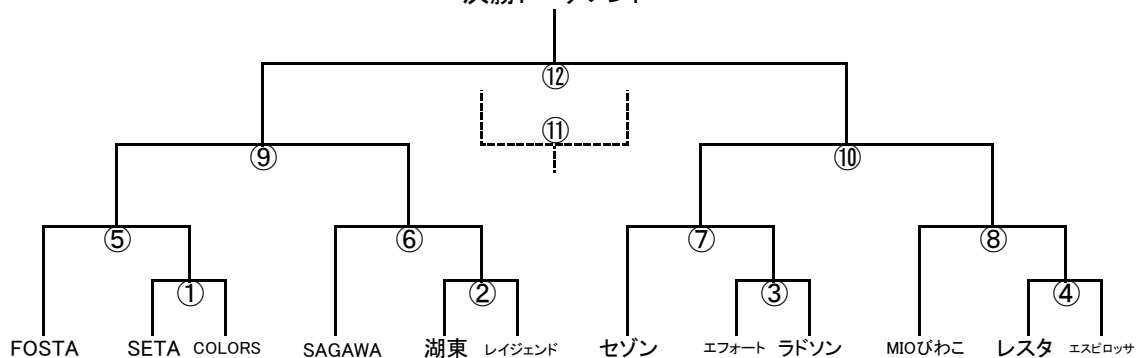

決勝トーナメント

	10日	湖南市民(希望ヶ丘 予備)		主審4審	副審	副審	
①	10:00	SETA	-	COLORS	レイジエンド	湖東	SAGAWA
②	11:30	湖東	-	レイジエンド	COLORS	SETA	FOSTA
⑤	13:30	FOSTA	-	①勝ち	湖東	①負	①負
⑥	15:30	SAGAWA	-	②勝ち	SETA	②負	②負

	10日	JFP		主審4審	副審	副審	
③	12:30	エフオート	-	ラドソン	エスピロッサ	レスタ	MIO
④	14:00	レスタ	-	エスピロッサ	ラドソン	エフオート	セゾン
⑦	15:30	セゾン	-	③勝ち	レスタ	③負	③負
⑧	17:00	MIOびわこ	-	④勝ち	エフオート	④負	④負

	11日	湖南市民(希望ヶ丘 予備)		主審4審	副審	副審	
⑨	10:00	⑤勝ち	-	⑥勝ち	協会⑩	協会	協会
⑩	11:30	⑦勝ち	-	⑧勝ち	協会⑨	協会	協会
⑪	13:30	⑨負け	-	⑩負け	協会⑫	協会	協会
⑫	15:30	⑨勝ち	-	⑩勝ち	協会⑪	協会	協会