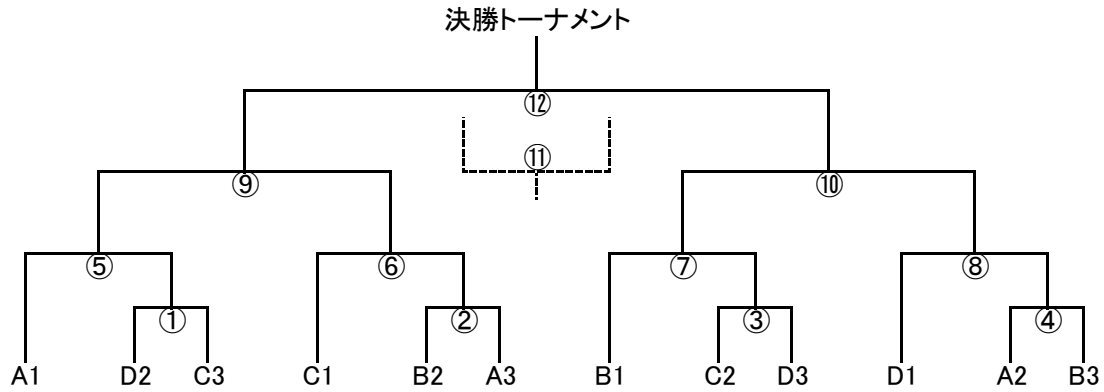

10日	湖南市民(希望ヶ丘 予備)			主審4審	副審	副審
①	10:00	D2	-	C3	D3	C2	B1
②	11:30	C2	-	D3	C3	D2	A1
⑤	13:30	A1	-	①勝ち	C2	①負	①負
⑥	15:30	B1	-	②勝ち	D2	②負	②負

	10日	JFP			主審4審	副審	副審
③	12:30	B2	-	A3	B3	A2	D1
④	14:00	A2	-	B3	A3	B2	C1
⑦	15:30	C1	-	③勝ち	A2	③負	③負
⑧	17:00	D1	-	④勝ち	B2	④負	④負

	11日	湖南市民(希望ヶ丘 予備)			主審4審	副審	副審
⑨	10:00	⑤勝ち	-	⑥勝ち	協会⑩	協会	協会
⑩	11:30	⑦勝ち	-	⑧勝ち	協会⑨	協会	協会
⑪	13:30	⑨負け	-	⑩負け	協会⑫	協会	協会
⑫	15:30	⑨勝ち	-	⑩勝ち	協会⑪	協会	協会