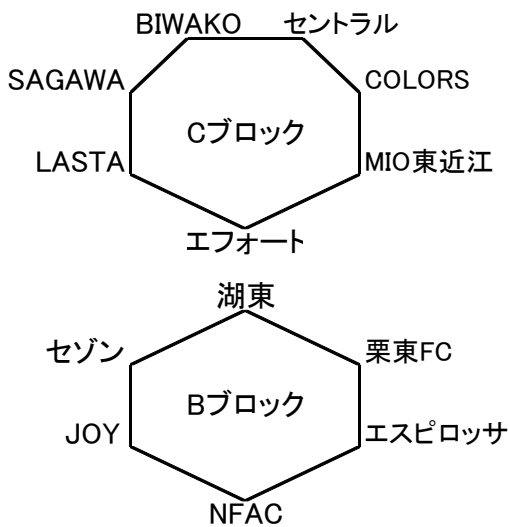

## 2018年クラブユース新人戦

27日	ハートヘルスパーク甲南		主審	副審
10:00	ユナイテッド	4 - 0	クレアーレ	レイジェンド
11:00	レスタ	5 - 0	オールサウス	ユナイテッド
12:00	レイジェンド	3 - 0	クレアーレ	オールサウス
13:00				
14:00		-		

27日	ヤンマーキャステクノ		主審	副審
10:00	MIOびわこ	17 - 1	レボナ	SETA
11:00	ラドソン	4 - 0	AZUL	MIOびわこ
12:00	SETA	27 - 0	レボナ	AZUL
13:00				
14:00		-		

27日	栗東トレセンG		主審	副審
10:00	湖東	7 - 0	栗東FC	エスピロッサ
11:00	セゾン	2 - 1	エスピロッサ	湖東
12:00	JOY	1 - 2	栗東FC	セゾン
13:00				
14:00		-		

27日	湖南市民G		主審	副審
10:00	BIWAKO	0 - 4	SAGAWA	MIO東近江
11:00	LASTA	0 - 4	エフオート	BIWAKO
12:00	MIO東近江	0 - 2	COLORS	LASTA
13:00	BIWAKO	0 - 2	エフオート	COLORS
14:00	LASTA	0 - 1	COLORS	エフオート