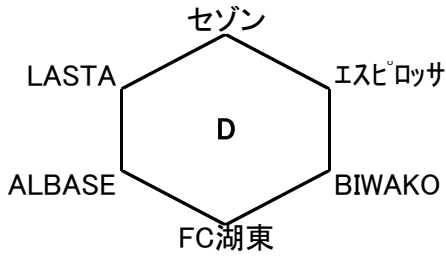

2018年クラブユース選手権

4日	BLA			主審	副審	副審
9:30	FOSTA	-	GRAVIS	レイジエント	レイジエント	レスタ
12:00	ラドソン	-	エフオート	FOSTA	FOSTA	GRAVIS
14:30	レイジエント	-	レスタ	ラドソン	ラドソン	エフオート

4日	BLB			主審	副審	副審
9:30	セゾン	-	LASTA	SETA	SETA	SAGAWA
12:00	オールサウス	-	栗東FC	セゾン	セゾン	LASTA
14:30	SETA	-	SAGAWA	栗東 協会へ	栗東	オールサウス

4日	水口スポ森			主審	副審	副審
9:30	湖東	-	BIWAKO	セントラル	セントラル	滋賀U
12:00	セントラル	-	ユナイテッド	湖東	BIWAKO	BIWAKO
14:30		-				

5日	BLA			主審	副審	副審
9:30	LASTA	-	エスピロッサ	栗東	栗東	YASU
12:00	SAGAWA	-	セントラル	LASTA	LASTA	エスピロッサ
14:30	栗東FC	-	YASU	SAGAWA	セントラル	セントラル

協会or持参

5日	BLB			主審	副審	副審
9:30	ALBASE	-	湖東	オールサウス	オールサウス	ラドソン
12:00	SETA	-	ユナイテッド	ALBASE	ALBASE	湖東
14:30	オールサウス	-	ラドソン	滋賀U 協会へ	滋賀U	SETA

5日	水口スポ森			主審	副審	副審
9:30	AZUL	-	MIO東近江	エフオート	エフオート	JOY
12:00	レイジエント	-	クリアール	AZUL	東近江	東近江
14:30	エフオート	-	JOY	クリアール	クリアール	レイジエント