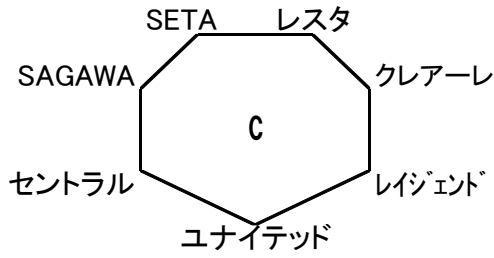

2018年クラブユース選手権

4日	BLA			主審	副審	副審
9:30	FOSTA	-	GRAVIS	レイジエント	レイジエント	レスタ
12:00	ラドソン	-	エフオート	FOSTA	FOSTA	GRAVIS
14:30	レイジエント	-	レスタ	ラドソン	ラドソン	エフオート

4日	BLB			主審	副審	副審
9:30	セゾン	-	LASTA	SETA	SETA	SAGAWA
12:00	オールサウス	-	栗東FC	セゾン	セゾン	LASTA
14:30	SETA	-	SAGAWA	栗東 協会へ	栗東	オールサウス

4日	水口スポ森			主審	副審	副審
9:30	湖東	-	BIWAKO	セントラル	セントラル	滋賀U
12:00	セントラル	-	ユナイテッド	湖東	BIWAKO	BIWAKO
14:30		-				

5日	BLA			主審	副審	副審
9:30	LASTA	-	エスピロッサ	栗東	栗東	YASU
12:00	SAGAWA	-	セントラル	LASTA	LASTA	エスピロッサ
14:30	栗東FC	-	YASU	SAGAWA	セントラル	セントラル

協会or持参

5日	BLB			主審	副審	副審
9:30	ALBASE	-	湖東	オールサウス	オールサウス	ラドソン
12:00	SETA	-	ユナイテッド	ALBASE	ALBASE	湖東
14:30	オールサウス	-	ラドソン	滋賀U 協会へ	滋賀U	SETA

5日	水口スポ森			主審	副審	副審
9:30	AZUL	-	MIO東近江	エフオート	エフオート	JOY
12:00	レイジエント	-	クリアール	AZUL	東近江	東近江
14:30	エフオート	-	JOY	クリアール	クリアール	レイジエント