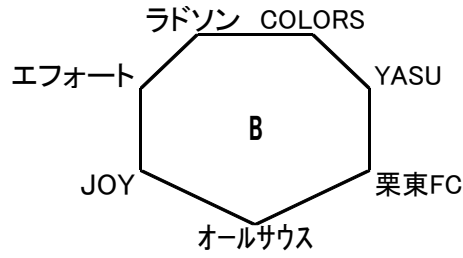

## 2018年クラブユース選手権

4日	BLA			主審	副審	副審
9:30	FOSTA	-	GRAVIS	レイジエント	レイジエント	レスタ
12:00	ラドソン	-	エフオート	FOSTA	FOSTA	GRAVIS
14:30	レイジエント	-	レスタ	ラドソン	ラドソン	エフオート

4日	BLB			主審	副審	副審
9:30	セゾン	-	LASTA	SETA	SETA	SAGAWA
12:00	オールサウス	-	栗東FC	セゾン	セゾン	LASTA
14:30	SETA	-	SAGAWA	栗東 協会へ	栗東	オールサウス