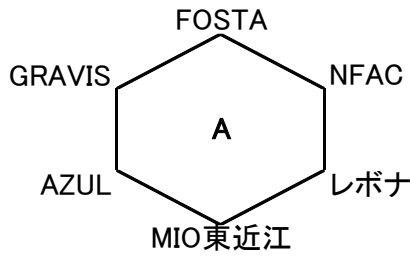

## 2018年クラブユース選手権

4日	BLA			主審	副審	副審
9:30	FOSTA	-	GRAVIS	レイジエント	レイジエント	レスタ
12:00	ラドソン	-	エフオート	FOSTA	FOSTA	GRAVIS
14:30	レイジエント	-	レスタ	ラドソン	ラドソン	エフオート

4日	BLB			主審	副審	副審
9:30	セゾン	-	LASTA	SETA	SETA	SAGAWA
12:00	オールサウス	-	栗東FC	セゾン	セゾン	LASTA
14:30	SETA	-	SAGAWA	栗東 協会へ	栗東	オールサウス