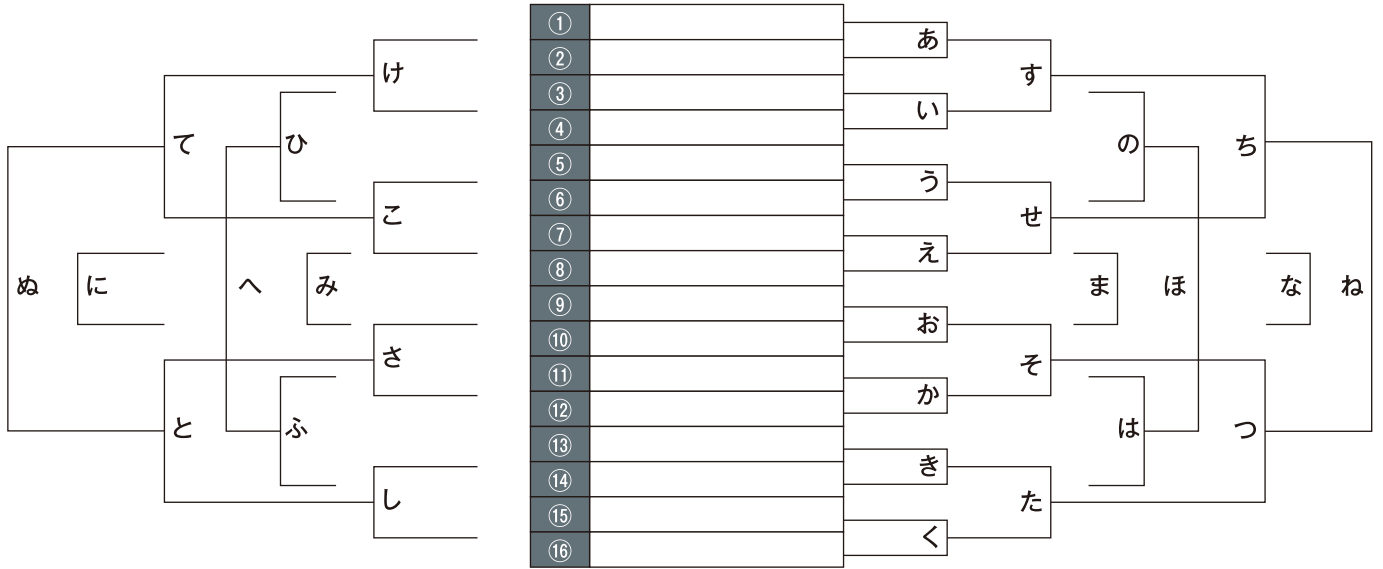

3月29日(火)		タイムスケジュール			
会場		時間		会場	
前橋総合運動公園	あ	9:00	お	前橋商業高校	
	い	10:00	か		
	う	11:00	き		
	え	12:00	く		
	け	13:00	さ		
	こ	14:00	し		
	す	15:00	そ		
	せ	16:00	た		

3月30日(水)		タイムスケジュール			
会場		時間		会場	
市立前橋高校 ※閉会式15:00 前橋総合運動公園 閉会式に参加してください。	ち	9:00	の	大胡総合グラウンド ※閉会式15:00 前橋総合運動公園 閉会式に参加してください。	
	つ	10:10	は		
	な	12:00	ま		
	ね	13:10	ほ		
宮城総合運動場	て	9:00	ひ	県立前橋商業高等学校人工芝 ※閉会式15:00 前橋総合運動公園 閉会式に参加してください。	
	と	10:10	ふ		
	に	12:00	み		
	ぬ	13:10	へ