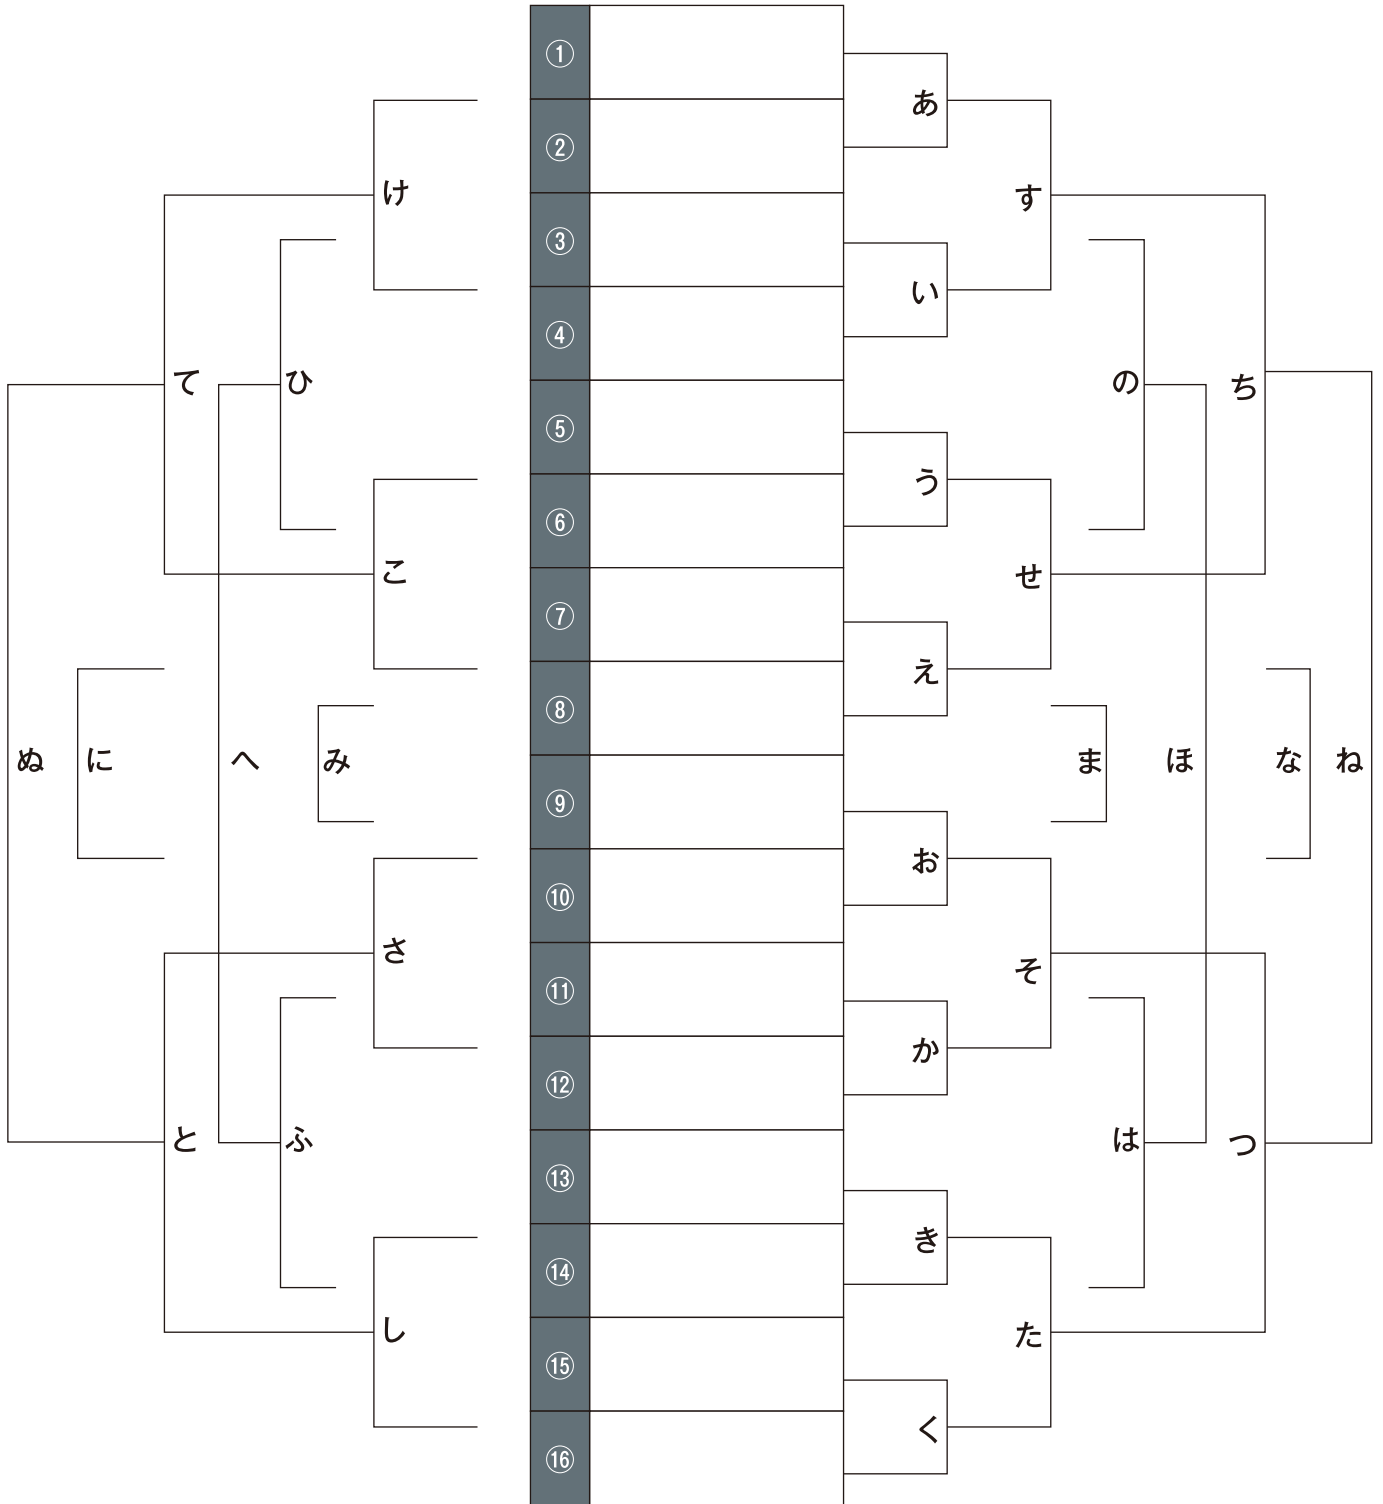

3月29日(水)		タイムスケジュール			
会場		時間		会場	
下増田A	あ	9:00	お	下増田B	
	い	10:00	か		
	う	11:00	き		
	え	12:00	く		
	け	13:00	さ		
	こ	14:00	し		
	す	15:00	そ		
	せ	16:00	た		

3月30日(木)		タイムスケジュール			
会場		時間		会場	
前橋総合運動公園 ※閉会式15:00 前橋総合運動公園 閉会式に参加してください。	ち	9:00	の	関南サッカーパーク ※閉会式15:00 前橋総合運動公園 閉会式に参加してください。	
	つ	10:10	は		
	な	12:00	ま		
	ね	13:10	ほ		
下増田A ※閉会式15:00 前橋総合運動公園 閉会式に参加してください。	て	9:00	ひ	下増田B ※閉会式15:00 前橋総合運動公園 閉会式に参加してください。	
	と	10:10	ふ		
	に	12:00	み		
	ぬ	13:10	へ		

注意 会場については変更となる場合がございます。変更の際は、当該チームに事務局よりご連絡させていただきます。