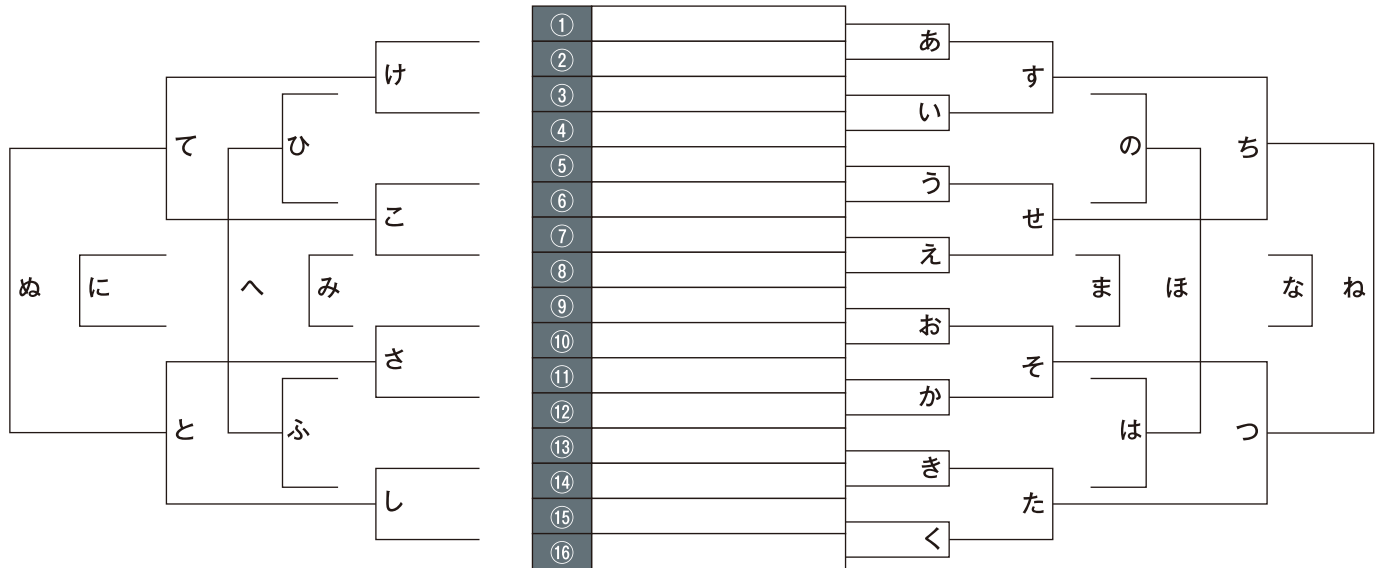

3月29日(水)		タイムスケジュール		会場	
会場	時間	会場	時間	会場	時間
あずまスタジアム	あ 9:00	市立前橋高校	お	あ	9:00
	い 10:00		か	い	10:00
	う 11:00		き	う	11:00
	え 12:00		く	え	12:00
	け 13:00		さ	け	13:00
	こ 14:00		し	こ	14:00
	す 15:00		そ	す	15:00
	せ 16:00		た	せ	16:00

3月30日(木)		タイムスケジュール		会場	
会場	時間	会場	時間	会場	時間
あずまスタジアム	ち 9:00	前橋石関公園	の	ち	9:00
	つ 10:10		は	つ	10:10
	な 12:00		ま	な	12:00
	ね 13:10		ほ	ね	13:10
富士見中学校	て 9:00	前橋総合運動公園	ひ	て	9:00
	と 10:10		ふ	と	10:10
	に 12:00		み	に	12:00
	ぬ 13:10		へ	ぬ	13:10