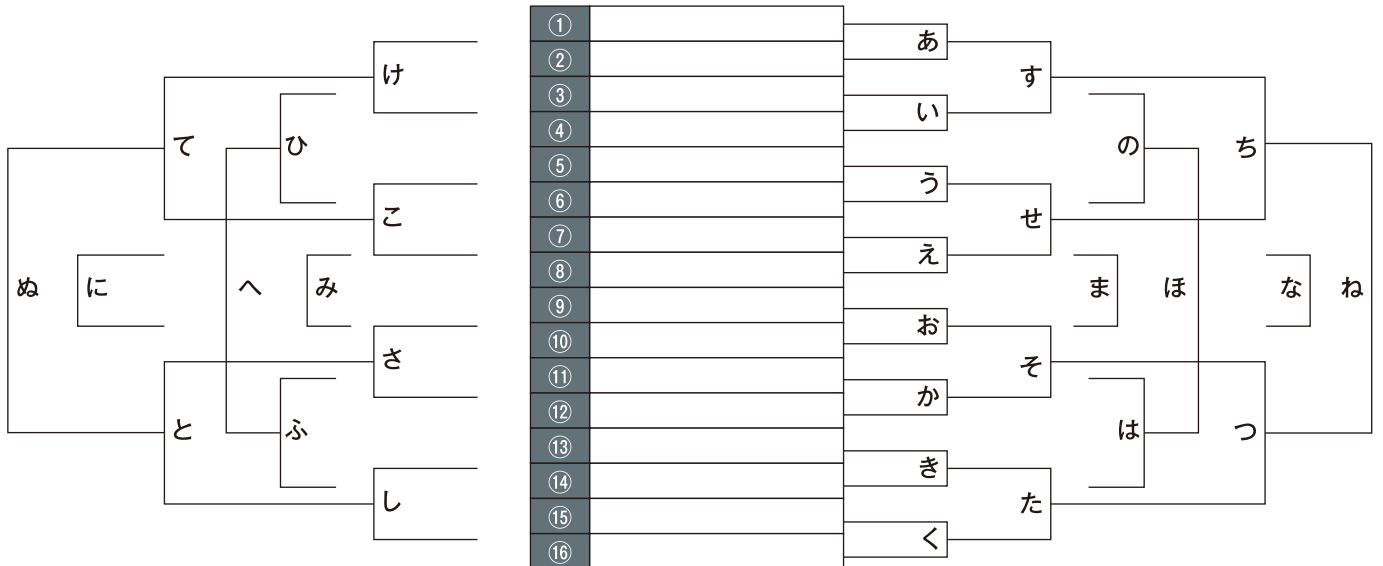

3月29日(水)		タイムスケジュール			
会場		時間		会場	
サンデンFSC	あ	9:00	お	高崎菊地人工芝	
	い	10:00	か		
	う	11:00	き		
	え	12:00	く		
	け	13:00	さ		
	こ	14:00	し		
	す	15:00	そ		
	せ	16:00	た		

3月30日(木)		タイムスケジュール			
会場		時間		会場	
浄法寺スポーツ公園	ち	9:00	の	高崎菊地人工芝	
	つ	10:10	は		
	な	12:00	ま		
	ね	13:10	ほ		
サンデンFSP	て	9:00	ひ	藤岡烏川サッカー場	
	と	10:10	ふ		
	に	12:00	み		
	ぬ	13:10	へ		

注意 会場については変更となる場合がございます。変更の際は、当該チームに事務局よりご連絡させていただきます。