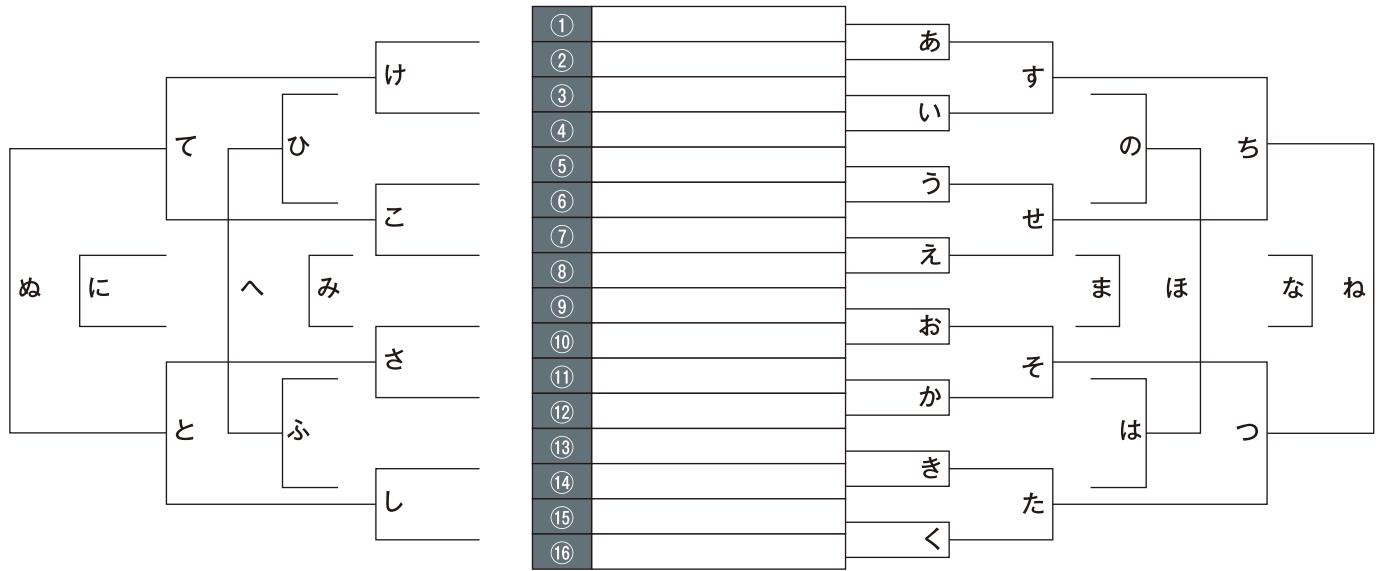

3月29日(水)		タイムスケジュール		会場	
会場	時間	会場	時間	会場	時間
しんとう総合グラウンド	あ 9:00	宮城総合運動場	お	あ	9:00
	い 10:00		か	い	10:00
	う 11:00		き	う	11:00
	え 12:00		く	え	12:00
	け 13:00		さ	け	13:00
	こ 14:00		し	こ	14:00
	す 15:00		そ	す	15:00
	せ 16:00		た	せ	16:00

3月30日(木)		タイムスケジュール		会場	
会場	時間	会場	時間	会場	時間
NTT図南スーパーグラウンド	ち 9:00	富士見総合グラウンド	の	ち	9:00
	つ 10:10		は	つ	10:10
	な 12:00		ま	な	12:00
	ね 13:10		ほ	ね	13:10
榛東総合グラウンド	て 9:00	坂東緑地	ひ	て	9:00
	と 10:10		ふ	と	10:10
	に 12:00		み	に	12:00
	ぬ 13:10		へ	ぬ	13:10