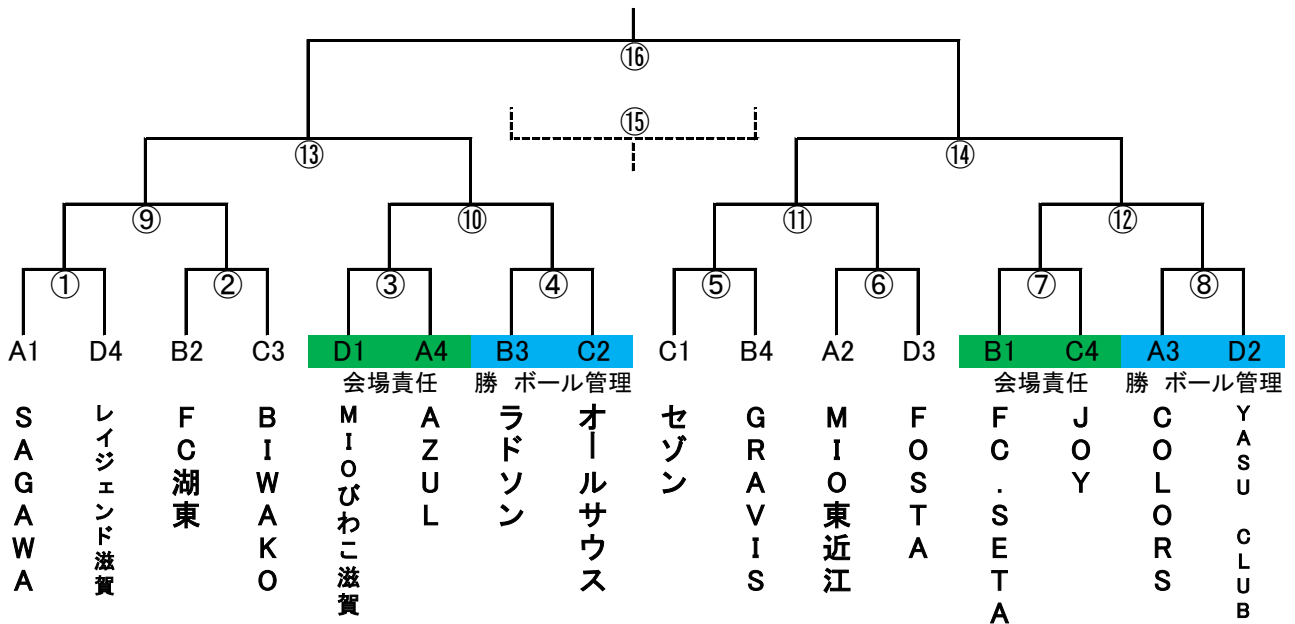

## 決勝トーナメント

5月5日 7日目 BLB					主審	副審	副審
①	10:00	SAGAWA	-	レイジェンド滋賀	AZUL	MIOびわこ滋賀	
②	11:30	FC湖東	-	BIWAKO	ラドソン	オールサウス	
③	13:00	MIOびわこ滋賀	-	AZUL	レイジェンド滋賀	SAGAWA	
④	14:30	ラドソン	-	オールサウス	BIWAKO	FC湖東	

5月5日 7日目 水口					主審	副審	副審
⑤	10:00	セゾン	-	GRAVIS	JOY	FC.SETA	
⑥	11:30	MIO東近江	-	FOSTA	COLORS	YASU CLUB	
⑦	13:00	FC.SETA	-	JOY	GRAVIS	セゾン	
⑧	14:30	COLORS	-	YASU CLUB	FOSTA	MIO東近江	

注)5月7日副審は5月5日の一回戦敗退チームが担当しますので必ず確認してください。

5月7日 8日目 BLB					主審/4審	副審	副審
⑨	10:00	①勝	-	②勝	協会/⑪	⑤負	⑥負
⑩	11:30	③勝	-	④勝	協会/⑫	⑦負	⑧負
⑪	13:00	⑤勝	-	⑥勝	協会/⑨	②負	①負
⑫	14:30	⑦勝	-	⑧勝	協会/⑩	④負	③負

5月8日 9日目 BLB					主審/4審	副審	副審
⑬	10:00	⑨勝	-	⑩勝	協会/⑭	協会	協会
⑭	11:30	⑪勝	-	⑫勝	協会/⑬	協会	協会

5月14日 10日目 水口					主審/4審	副審	副審
⑮	10:00	⑬負	-	⑭負	協会/⑯	協会	協会
⑯	11:30	⑬勝	-	⑭勝	協会/⑮	協会	協会