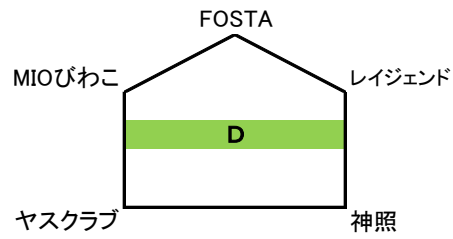

2016年クラブユース選手権

24日 1日目	BL A		主審	副審	副審
10:00	アルバーゼ	—	淡海	FOSTA	MIOびわこ
11:30	オールサウス	—	BIWAKO	長浜	長浜
13:00	FOSTA	—	MIOびわこ	アルバーゼ	淡海
14:30					

淡海はボールを29日にJFPへ持って行ってください

24日 1日目	BL C		主審	副審	副審
10:00	カラーズ	—	MIO東近江	エスピロッサ	セゾン
11:30	FC SETA	—	GRAVIS	ヤスクラブ	レイジェンド
13:00	エスピロッサ	—	セゾン	カラーズ	MIO東近江
14:30	ヤスクラブ	—	レイジェンド	FC SETA	GRAVIS

ヤスクラブはボールをBL事務所へ預けてください

24日 1日目	水口		主審	副審	副審
10:00	アズー滋賀	—	レスタ	レボナ	ジョイ
11:30	FC湖東	—	ラドソン	アズー滋賀	レスタ
13:00	レボナ	—	ジョイ	FC湖東	ラドソン
14:30					

ラドソンはボールを30日水口へ持って行ってください。
30日は2試合めですがよろしくおねがします。

- 会場責任
- ボール管理
- 変更 訂正

29日 2日目	BL B		主審	副審	副審
10:00	BIWAKO	—	レボナ	アズー滋賀	長浜
11:30	アルバーゼ	—	FC湖東	神照	FOSTA
13:00	長浜	—	アズー滋賀	BIWAKO	レボナ
14:30	FOSTA	—	神照	アルバーゼ	FC湖東

FostaはボールをBL事務所へ預けてください

29日 2日目	JFP		主審	副審	副審
12:00	淡海	—	GRAVIS	セゾン	オールサウス
13:30	SAGAWA	—	MIO東近江	MIOびわこ	レイジェンド
15:00	オールサウス	—	セゾン	淡海	GRAVIS
16:30	MIOびわこ	—	レイジェンド	SAGAWA	MIO東近江
18:00	終了	—			

SAGAWAはボールを30日 JFPへ持って行ってください

30日 3日目	BL A		主審	副審	副審
10:00	FOSTA	—	レイジェンド	MIO東近江	長浜
11:30	アルバーゼ	—	GRAVIS	BIWAKO	セゾン
13:00	長浜	—	MIO東近江	レイジェンド	FOSTA
14:30	BIWAKO	—	セゾン	GRAVIS	アルバーゼ

BiwakoはボールをBL事務所へ預けてください

30日 3日目	水口		主審	副審	副審
10:00	ヤスクラブ	—	神照	レスタ	カラーズ
11:30	FC SETA	—	ラドソン	ジョイ	エスピロッサ
13:00	カラーズ	—	レスタ	ヤスクラブ	神照
14:30	エスピロッサ	—	ジョイ	ラドソン	FC SETA

ジョイはボールを1日水口へ持って行ってください

30日 3日目	JFP		主審	副審	副審
13:00	SAGAWA	—	アズー滋賀	レボナ	オールサウス
14:30	淡海	—	FC湖東	SAGAWA	アズー滋賀
16:00	オールサウス	—	レボナ	淡海	FC湖東
18:00	終了	—			

レボナはボールを3日 JFPへ持って行ってください