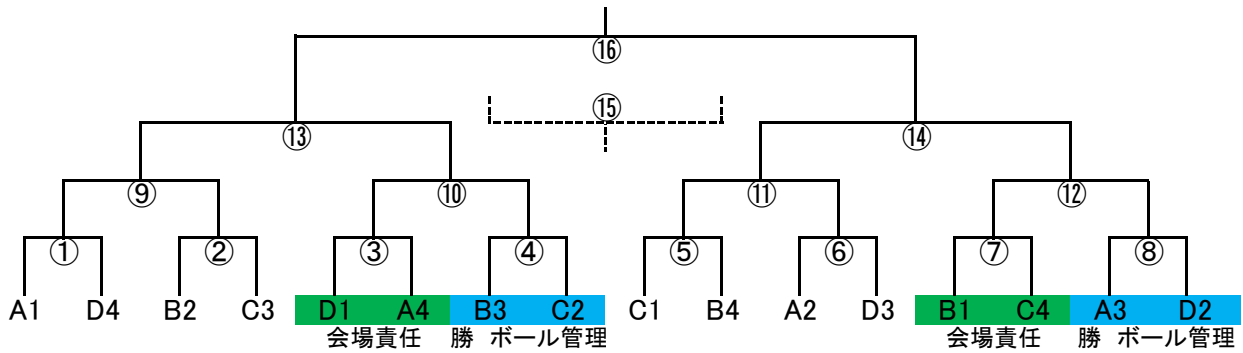

決勝トーナメント

5月5日 7日目 BLB				主審	副審	副審
①	10:00	A1	-	D4	A4	D1
②	11:30	B2	-	C3	B3	C2
③	13:00	D1	-	A4	D4	A1
④	14:30	B3	-	C2	C3	B2

5月5日 7日目 水口				主審	副審	副審
⑤	10:00	C1	-	B4	C4	B1
⑥	11:30	A2	-	D3	A3	D2
⑦	13:00	B1	-	C4	B4	C1
⑧	14:30	A3	-	D2	D3	A2

5月7日 8日目 BLB				主審	副審	副審
⑨	10:00	①勝	-	②勝	協会	⑤負 ⑥負
⑩	11:30	③勝	-	④勝	協会	⑦負 ⑧負
⑪	13:00	⑤勝	-	⑥勝	協会	②負 ①負
⑫	14:30	⑦勝	-	⑧勝	協会	④負 ③負

5月8日 9日目 BLB				主審	副審	副審
⑬	10:00	⑨勝	-	⑩勝	協会	協会
			-			
⑭	11:30	⑪勝	-	⑫勝	協会	協会
			-			

5月14日 10日目 水口				主審	副審	副審
⑮	10:00	⑬負	-	⑭負	協会	協会
			-			
⑯	11:30	⑬勝	-	⑭勝	協会	協会
			-