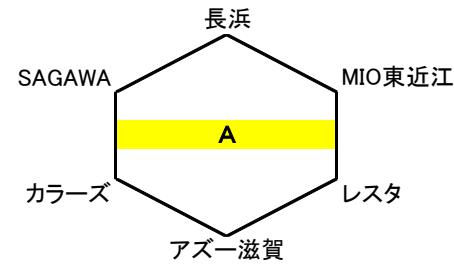

2016年クラブユース選手権

24日 1日目	BL A		主審	副審	副審
10:00	アルバーゼ	—	淡海	FOSTA	MIOびわこ
11:30	オールサウス	—	BIWAKO	長浜	長浜
13:00	FOSTA	—	MIOびわこ	アルバーゼ	淡海
14:30					

淡海はボールを29日にJFPへ持って行ってください

24日 1日目	BL C		主審	副審	副審
10:00	カラーズ	—	MIO東近江	エスピロッサ	セゾン
11:30	FC SETA	—	GRAVIS	ヤスクラブ	レイジェンド
13:00	エスピロッサ	—	セゾン	カラーズ	MIO東近江
14:30	ヤスクラブ	—	レイジェンド	FC SETA	GRAVIS

ヤスクラブはボールをBL事務所へ預けてください

24日 1日目	水口		主審	副審	副審
10:00	アズー滋賀	—	レスタ	レボナ	ジョイ
11:30	FC湖東	—	ラドソン	アズー滋賀	レスタ
13:00	レボナ	—	ジョイ	FC湖東	ラドソン
14:30					

ラドソンはボールを30日水口へ持って行ってください。
30日は2試合めですがよろしくおねがします。

- 会場責任
- ボール管理
- 変更 訂正

29日 2日目	BL B		主審	副審	副審
10:00	BIWAKO	—	レボナ	アズー滋賀	長浜
11:30	アルバーゼ	—	FC湖東	神照	FOSTA
13:00	長浜	—	アズー滋賀	BIWAKO	レボナ
14:30	FOSTA	—	神照	アルバーゼ	FC湖東

FostaはボールをBL事務所へ預けてください

29日 2日目	JFP		主審	副審	副審
12:00	淡海	—	GRAVIS	セゾン	オールサウス
13:30	SAGAWA	—	MIO東近江	MIOびわこ	レイジェンド
15:00	オールサウス	—	セゾン	淡海	GRAVIS
16:30	MIOびわこ	—	レイジェンド	SAGAWA	MIO東近江
18:00	終了	—			

SAGAWAはボールを30日 JFPへ持って行ってください

30日 3日目	BL A		主審	副審	副審
10:00	FOSTA	—	レイジェンド	MIO東近江	長浜
11:30	アルバーゼ	—	GRAVIS	BIWAKO	セゾン
13:00	長浜	—	MIO東近江	レイジェンド	FOSTA
14:30	BIWAKO	—	セゾン	GRAVIS	アルバーゼ

BiwakoはボールをBL事務所へ預けてください

30日 3日目	水口		主審	副審	副審
10:00	ヤスクラブ	—	神照	レスタ	カラーズ
11:30	FC SETA	—	ラドソン	ジョイ	エスピロッサ
13:00	カラーズ	—	レスタ	ヤスクラブ	神照
14:30	エスピロッサ	—	ジョイ	ラドソン	FC SETA

ジョイはボールを1日水口へ持って行ってください

30日 3日目	JFP		主審	副審	副審
13:00	SAGAWA	—	アズー滋賀	レボナ	オールサウス
14:30	淡海	—	FC湖東	SAGAWA	アズー滋賀
16:00	オールサウス	—	レボナ	淡海	FC湖東
18:00	終了	—			

レボナはボールを3日 JFPへ持って行ってください