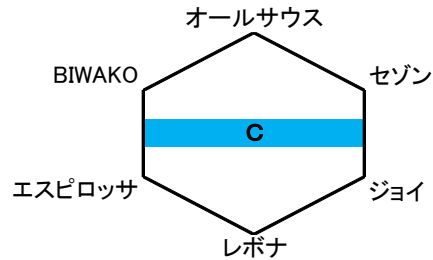

2016年クラブユース選手権

24日 1日目	BL A		主審	副審	副審
10:00	アルバーゼ	—	淡海	FOSTA	MIOびわこ
11:30	オールサウス	—	BIWAKO	長浜	長浜
13:00	FOSTA	—	MIOびわこ	アルバーゼ	淡海
14:30					

淡海はボールを29日にJFPへ持って行ってください

24日 1日目	BL C		主審	副審	副審
10:00	カラーズ	—	MIO東近江	エスピロッサ	セゾン
11:30	FC SETA	—	GRAVIS	ヤスクラブ	レイジェンド
13:00	エスピロッサ	—	セゾン	カラーズ	MIO東近江
14:30	ヤスクラブ	—	レイジェンド	FC SETA	GRAVIS

ヤスクラブはボールをBL事務所へ預けてください

24日 1日目	水口		主審	副審	副審
10:00	アズー滋賀	—	レスタ	レボナ	ジョイ
11:30	FC湖東	—	ラドソン	アズー滋賀	レスタ
13:00	レボナ	—	ジョイ	FC湖東	ラドソン
14:30					

ラドソンはボールを30日水口へ持って行ってください。
30日は2試合めですがよろしくおねがします。

- 会場責任
- ボール管理
- 変更 訂正