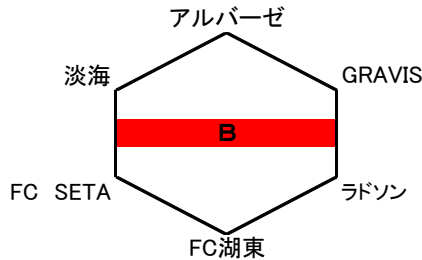

2016年クラブユース選手権

24日 1日目	BL A		主審	副審	副審
10:00	アルバーゼ	—	淡海	FOSTA	MIOびわこ
11:30	オールサウス	—	BIWAKO	長浜	長浜
13:00	FOSTA	—	MIOびわこ	アルバーゼ	淡海
14:30					

淡海はボールを29日にJFPへ持って行ってください

24日 1日目	BL C		主審	副審	副審
10:00	カラーズ	—	MIO東近江	エスピロッサ	セゾン
11:30	FC SETA	—	GRAVIS	ヤスクラブ	レイジェンド
13:00	エスピロッサ	—	セゾン	カラーズ	MIO東近江
14:30	ヤスクラブ	—	レイジェンド	FC SETA	GRAVIS