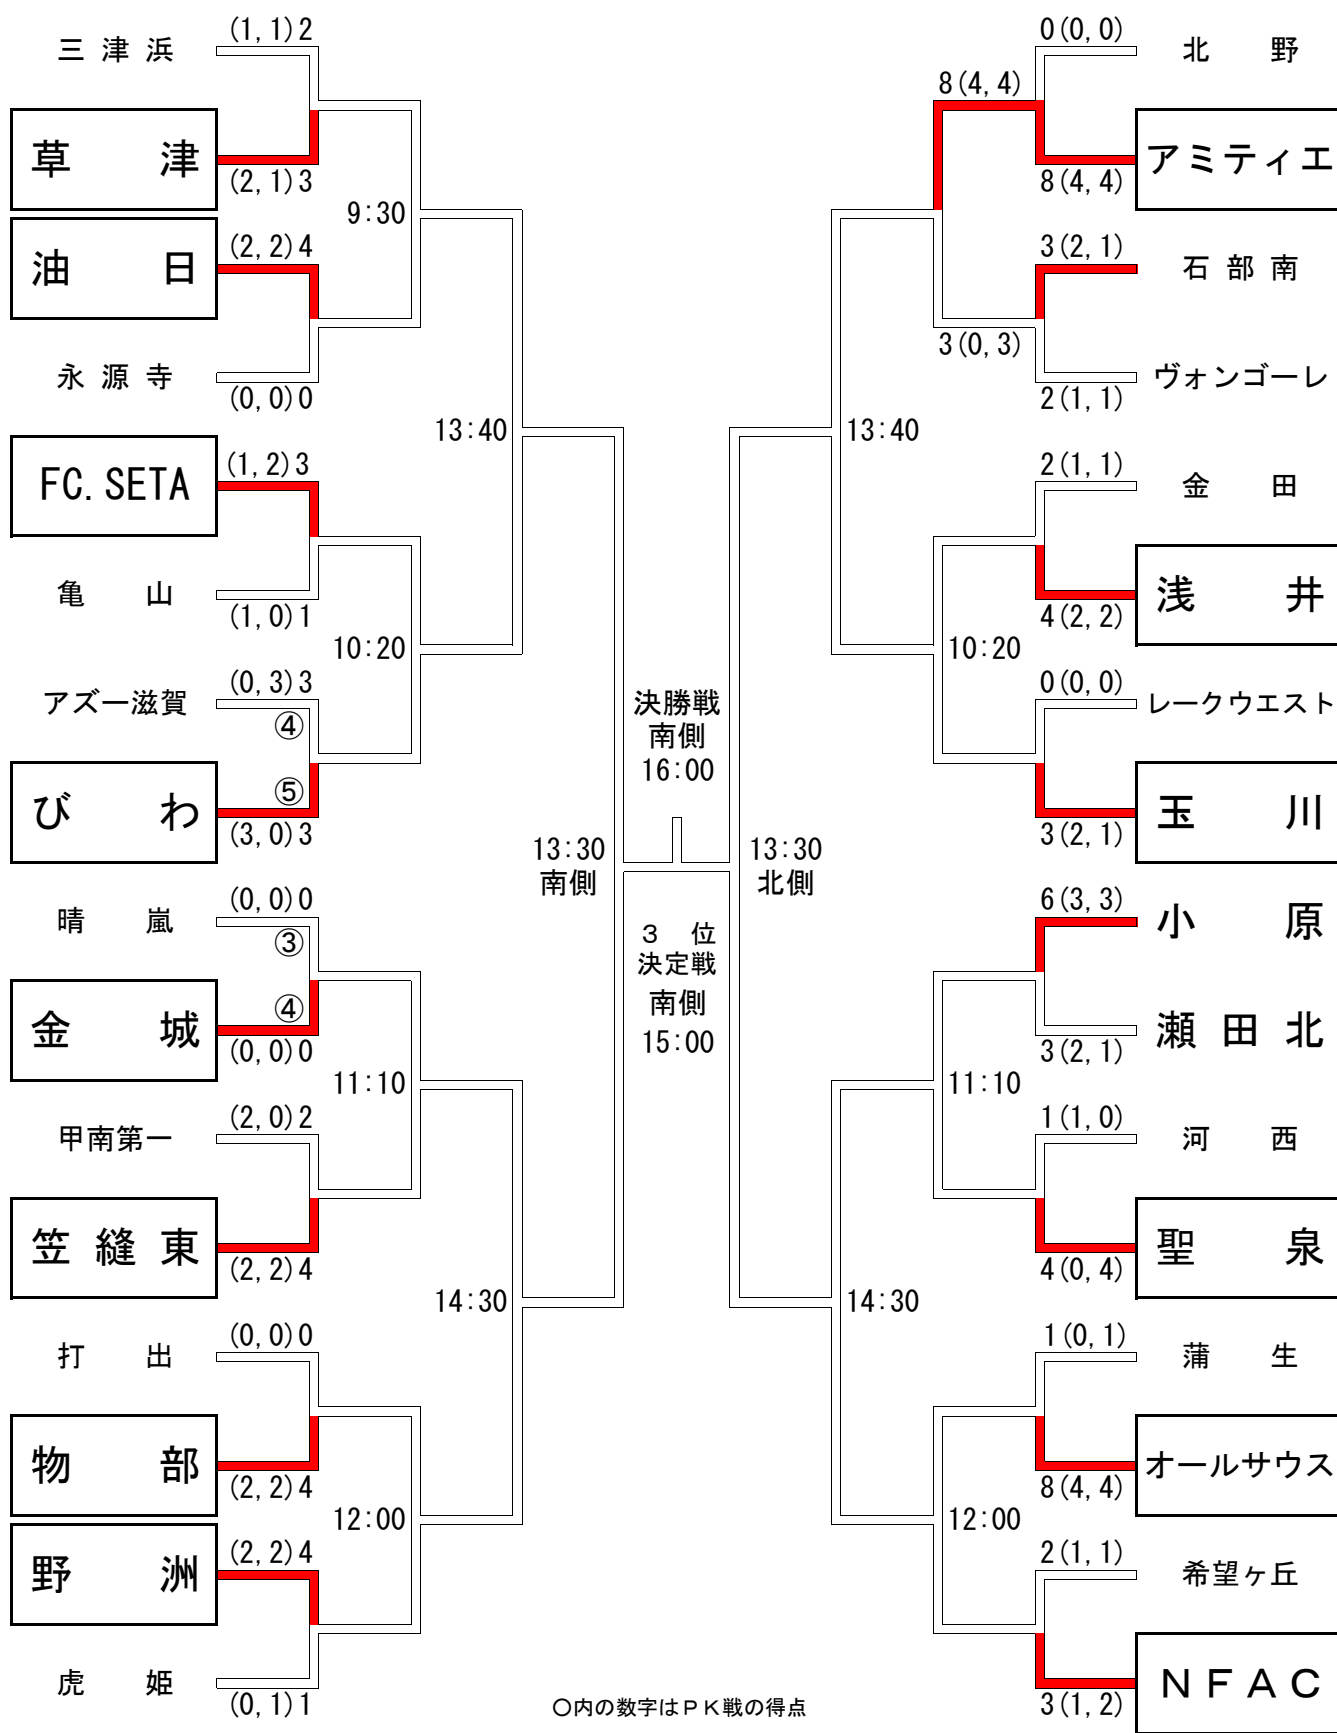

# 第38回全日本少年サッカー大会 滋賀県大会

6月1日 ビッグレイク Aコート南側	6月8日 ビッグレイク Aコート南側	6月15日 ビッグレイクAコート	6月8日 ビッグレイク Aコート北側	6月1日 ビッグレイク Aコート北側
--------------------------	--------------------------	---------------------	--------------------------	--------------------------