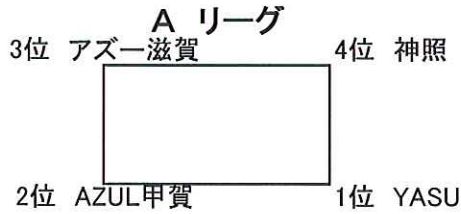

# 2013年 滋賀県クラブユース新人戦 グループリーグ

**【1日目】**

11月2日		ビッグレイクA		主審・4審	副	副
9:30	アズー滋賀	1-4	AZUL甲賀	FOSTA	FOSTA	FOSTA
10:45	神照	0-4	YASU	アズー滋賀	アズー滋賀	アズー滋賀
12:00	GRAVIS	0-5	FOSTA	神照	神照	神照
13:30	AZUL甲賀	0-1	YASU	GRAVIS	GRAVIS	GRAVIS
14:45	アズー滋賀	4-3	神照	AZUL甲賀	AZUL甲賀	AZUL甲賀