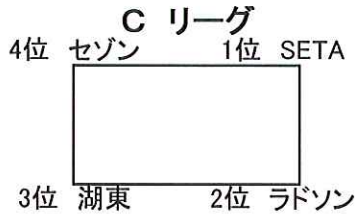

# 2013年 滋賀県クラブユース新人戦 グループリーグ

**【1日目】**

11月2日		ビッグレイクA		主審・4審	副	副
9:30	アズー滋賀	1-4	AZUL甲賀	FOSTA	FOSTA	FOSTA
10:45	神照	0-4	YASU	アズー滋賀	アズー滋賀	アズー滋賀
12:00	GRAVIS	0-5	FOSTA	神照	神照	神照
13:30	AZUL甲賀	0-1	YASU	GRAVIS	GRAVIS	GRAVIS
14:45	アズー滋賀	4-3	神照	AZUL甲賀	AZUL甲賀	AZUL甲賀