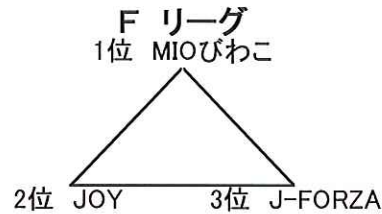

# 2013年 滋賀県クラブユース新人戦 グループリーグ

**【1日目】**

11月2日		ビッグレイクA		主審・4審	副	副
9:30	アズー滋賀	1-4	AZUL甲賀	FOSTA	FOSTA	FOSTA
10:45	神照	0-4	YASU	アズー滋賀	アズー滋賀	アズー滋賀
12:00	GRAVIS	0-5	FOSTA	神照	神照	神照
13:30	AZUL甲賀	0-1	YASU	GRAVIS	GRAVIS	GRAVIS
14:45	アズー滋賀	4-3	神照	AZUL甲賀	AZUL甲賀	AZUL甲賀