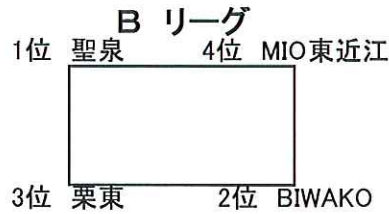

# 2013年 滋賀県クラブユース新人戦 グループリーグ

**【1日目】**

11月2日		ビッグレイクA		主審・4審	副	副
9:30	アズー滋賀	1-4	AZUL甲賀	FOSTA	FOSTA	FOSTA
10:45	神照	0-4	YASU	アズー滋賀	アズー滋賀	アズー滋賀
12:00	GRAVIS	0-5	FOSTA	神照	神照	神照
13:30	AZUL甲賀	0-1	YASU	GRAVIS	GRAVIS	GRAVIS
14:45	アズー滋賀	4-3	神照	AZUL甲賀	AZUL甲賀	AZUL甲賀