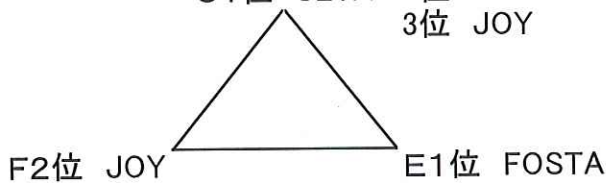

順位別リーグ

3日目

赤

1位 SAGAWA

A1位 YASU 2位 YASU
3位 ラドソン

3日目

青

1位 聖泉

B1位 聖泉 2位 AZUL甲賀
3位 淡海

3日目

緑

1位 FOSTA

C1位 SETA 2位 SETA
3位 JOY

3日目

黄

1位 MIOびわこ

D1位 レイジェンド 2位 BIWAKO
3位 レイジェンド

【3日目】

11月9日		ビッグレイクC		主審・4審	副	副
9:15	SAGAWA	4-1	ラドソン	SETA	SETA	SETA
10:30	JOY	0-5	FOSTA	SAGAWA	SAGAWA	SAGAWA
11:45	YASU	2-1	ラドソン	JOY	JOY	JOY
13:00	SETA	1-4	FOSTA	ラドソン	ラドソン	ラドソン
14:15	YASU	2-2	SAGAWA	FOSTA	FOSTA	FOSTA
15:30	SETA	12-0	JOY	YASU	YASU	YASU