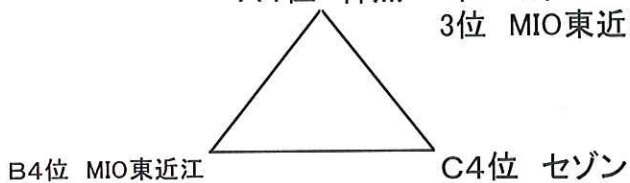

【3日目】

11月9日		ビッグレイクA		主審・4審	副	副
9:15	淡海	0-1	AZUL甲賀	レイジェンド	レイジェンド	レイジェンド
10:30	MIOびわこ	3-1	BIWAKO	淡海	淡海	淡海
11:45	聖泉	1-0	AZUL甲賀	MIOびわこ	MIOびわこ	MIOびわこ
13:00	レイジェンド	1-2	BIWAKO	AZUL甲賀	AZUL甲賀	AZUL甲賀
14:15	聖泉	6-0	淡海	BIWAKO	BIWAKO	BIWAKO
15:30	レイジェンド	2-5	MIOびわこ	聖泉	聖泉	聖泉

3日目 **オレンジ** 1位湖東
A3位 アズー滋賀 2位栗東
3位アズー滋賀

3日目 **ピンク** 1位 GRAVIS
E3位 GRAVIS 2位 J-FORZA
3位 RESTA

3日目 **黒** 1位 神照
A4位 神照 2位 セゾン
3位 MIO東近江

【3日目】

11月9日		希望ヶ丘 陸上		主審・4審	副	副
10:30	アズー滋賀	1-2	栗東	湖東	湖東	湖東
12:45	栗東	2-3	湖東	アズー滋賀	アズー滋賀	アズー滋賀
15:00	アズー滋賀	1-4	湖東	栗東	栗東	栗東