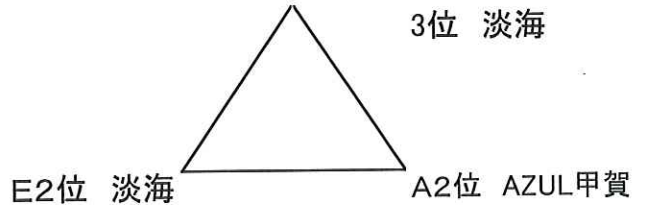

順位別リーグ

3日目

赤

1位 SAGAWA

A1位 YASU 2位 YASU
3位 ラドソン

3日目

青

1位 聖泉

B1位 聖泉 2位 AZUL甲賀
3位 淡海

3日目

緑

1位 FOSTA

C1位 SETA 2位 SETA
3位 JOY

3日目

黄

1位 MIOびわこ