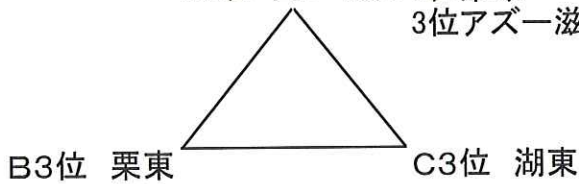

【3日目】

11月9日		ビッグレイクC		主審・4審	副	副
9:15	SAGAWA	4-1	ラドソン	SETA	SETA	SETA
10:30	JOY	0-5	FOSTA	SAGAWA	SAGAWA	SAGAWA
11:45	YASU	2-1	ラドソン	JOY	JOY	JOY
13:00	SETA	1-4	FOSTA	ラドソン	ラドソン	ラドソン
14:15	YASU	2-2	SAGAWA	FOSTA	FOSTA	FOSTA
15:30	SETA	12-0	JOY	YASU	YASU	YASU

【3日目】

11月9日		ビッグレイクA		主審・4審	副	副
9:15	淡海	0-1	AZUL甲賀	レイジェンド	レイジェンド	レイジェンド
10:30	MIOびわこ	3-1	BIWAKO	淡海	淡海	淡海
11:45	聖泉	1-0	AZUL甲賀	MIOびわこ	MIOびわこ	MIOびわこ
13:00	レイジェンド	1-2	BIWAKO	AZUL甲賀	AZUL甲賀	AZUL甲賀
14:15	聖泉	6-0	淡海	BIWAKO	BIWAKO	BIWAKO
15:30	レイジェンド	2-5	MIOびわこ	聖泉	聖泉	聖泉

3日目 **オレンジ** 1位湖東
A3位 アズー滋賀 2位栗東
3位アズー滋賀