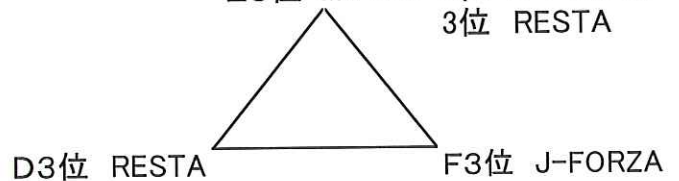

3日目 **ピンク** 1位 GRAVIS
E3位 GRAVIS 2位 J-FORZA
3位 RESTA