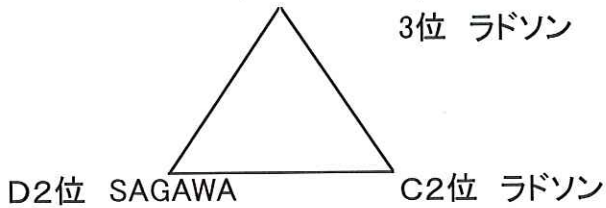

順位別リーグ

3日目

赤

1位 SAGAWA

A1位 YASU 2位 YASU
3位 ラドソン

3日目

青

1位 聖泉

B1位 聖泉 2位 AZUL甲賀
3位 淡海

3日目

緑

1位 FOSTA

C1位 SETA 2位 SETA
3位 JOY

3日目

黄

1位 MIOびわこ