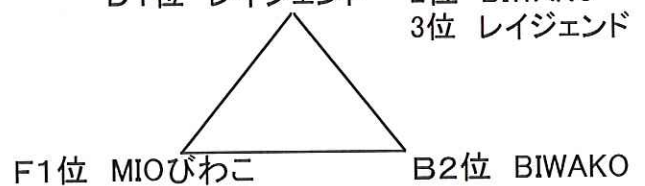

B1位 聖泉 2位 AZUL甲賀
3位 淡海

3日目

緑

1位 FOSTA

C1位 SETA 2位 SETA
3位 JOY

3日目

黄

1位 MIOびわこ

D1位 レイジェンド 2位 BIWAKO
3位 レイジェンド

【3日目】

11月9日		ビッグレイクC		主審・4審	副	副
9:15	SAGAWA	4-1	ラドソン	SETA	SETA	SETA
10:30	JOY	0-5	FOSTA	SAGAWA	SAGAWA	SAGAWA
11:45	YASU	2-1	ラドソン	JOY	JOY	JOY
13:00	SETA	1-4	FOSTA	ラドソン	ラドソン	ラドソン
14:15	YASU	2-2	SAGAWA	FOSTA	FOSTA	FOSTA
15:30	SETA	12-0	JOY	YASU	YASU	YASU