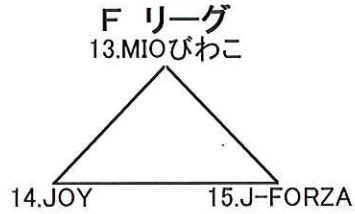

2013年 滋賀県クラブユース新人戦 グループリーグ

【1日目】

11月2日		ビッグレイクA		主審・4審	副	副
9:30	アズー滋賀	1-4	AZUL甲賀	FOSTA	FOSTA	FOSTA
10:45	神照	0-4	YASU	アズー滋賀	アズー滋賀	アズー滋賀
12:00	GRAVIS	0-5	FOSTA	神照	神照	神照
13:30	AZUL甲賀	0-1	YASU	GRAVIS	GRAVIS	GRAVIS
14:45	アズー滋賀	4-3	神照	AZUL甲賀	AZUL甲賀	AZUL甲賀