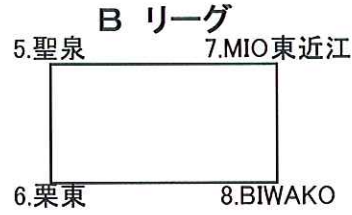

2013年 滋賀県クラブユース新人戦 グループリーグ

【1日目】

11月2日		ビッグレイクA		主審・4審	副	副
9:30	アズー滋賀	1-4	AZUL甲賀	FOSTA	FOSTA	FOSTA
10:45	神照	0-4	YASU	アズー滋賀	アズー滋賀	アズー滋賀
12:00	GRAVIS	0-5	FOSTA	神照	神照	神照
13:30	AZUL甲賀	0-1	YASU	GRAVIS	GRAVIS	GRAVIS
14:45	アズー滋賀	4-3	神照	AZUL甲賀	AZUL甲賀	AZUL甲賀