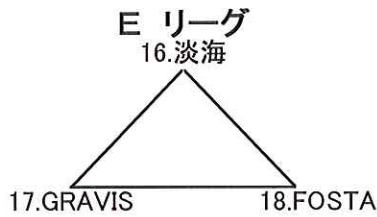

2013年 滋賀県クラブユース新人戦 グループリーグ

【1日目】

11月2日		ビッグレイクA		主審・4審	副	副
9:30	アズー滋賀	1-4	AZUL甲賀	FOSTA	FOSTA	FOSTA
10:45	神照	0-4	YASU	アズー滋賀	アズー滋賀	アズー滋賀
12:00	GRAVIS	0-5	FOSTA	神照	神照	神照
13:30	AZUL甲賀	0-1	YASU	GRAVIS	GRAVIS	GRAVIS
14:45	アズー滋賀	4-3	神照	AZUL甲賀	AZUL甲賀	AZUL甲賀