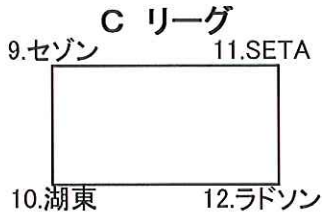

2013年 滋賀県クラブユース新人戦 グループリーグ

【1日目】

11月2日		ビッグレイクA		主審・4審	副	副
9:30	アズー滋賀	1-4	AZUL甲賀	FOSTA	FOSTA	FOSTA
10:45	神照	0-4	YASU	アズー滋賀	アズー滋賀	アズー滋賀
12:00	GRAVIS	0-5	FOSTA	神照	神照	神照
13:30	AZUL甲賀	0-1	YASU	GRAVIS	GRAVIS	GRAVIS
14:45	アズー滋賀	4-3	神照	AZUL甲賀	AZUL甲賀	AZUL甲賀